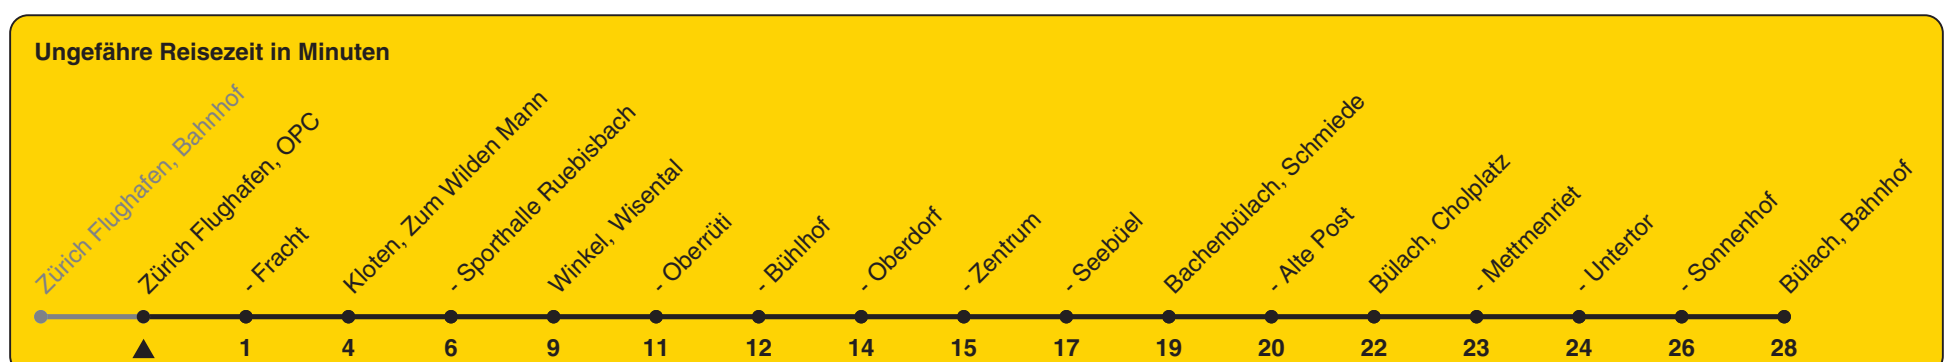

# Richtung Bülach, Bahnhof

h	Montag - Freitag	Samstag	Sonn- und Feiertag
4	53	53	55
5	23 53	23 53	25 55
6	23 53	23 53	25 55
7	23 53	23 53	25 55
8	23 53	23 53	25 55
9	23 53	23 53	25 55
10	23 53	23 53	25 55
11	23 53	23 53	25 55
12	23 53	23 53	25 55
13	23 53	23 53	25 55
14	23 53	23 53	25 55
15	23 53	23 53	25 55
16	23 38a 53	23 53	25 55
17	08a 23 38a 53	23 53	25 55
18	08a 23 38a 53	23 53	25 55
19	23 53	23 53	25 55
20	25 55	25 55	25 55
21	25 55	25 55	25 55
22	25 55	25 55	25 55
23	25 55	25 55	25 55
0	37a	37a	37a

a) bis Winkel, Zentrum

Als Feiertage gelten: 25./26. Dez., 1./2. Jan., Karfreitag, Ostermontag, 1. Mai, Auffahrt, Pfingstmontag, 1. Aug.

Gültig ab 12.12.2021 bis 10.12.2022

STEIG EIN. KOMM WEITER.