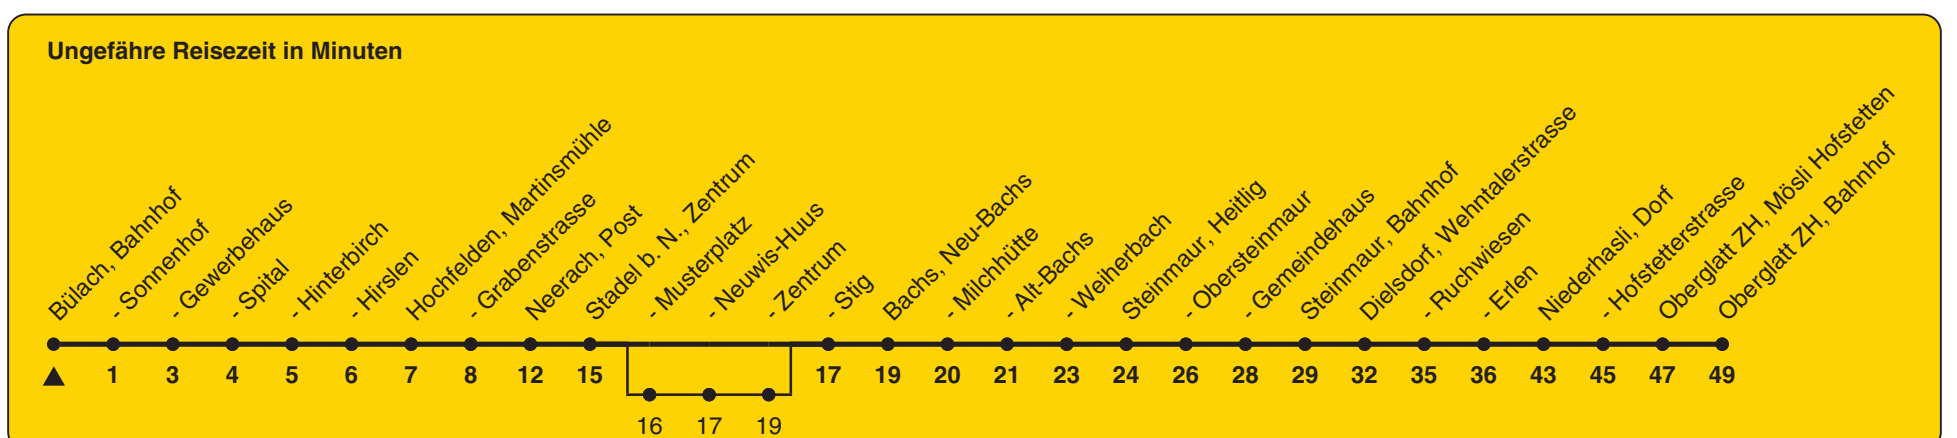

Bahnhof

Richtung Oberglatt ZH, Bahnhof

h	Montag - Freitag	Samstag	Sonn- und Feiertag
5			
6	38	38	38
7	38	38	38
8	38	38	38
9	38	38	38
10	38	38	38
11	38a	38	38
12	38	38	38
13	38	38	38
14	38	38	38
15	38	38	38
16	38	38	38
17	38	38	38
18	38	38	38
19	38	38	38
20			
21			
22			
23			
0			

a) bedient auch von Stadel b. N., Musterplatz bis Stadel b. N., Zentrum

Als Feiertage gelten: 25./26. Dez., 1./2. Jan., Karfreitag, Ostermontag, 1. Mai, Auffahrt, Pfingstmontag, 1. Aug.

Gültig ab 12.12.2021 bis 10.12.2022