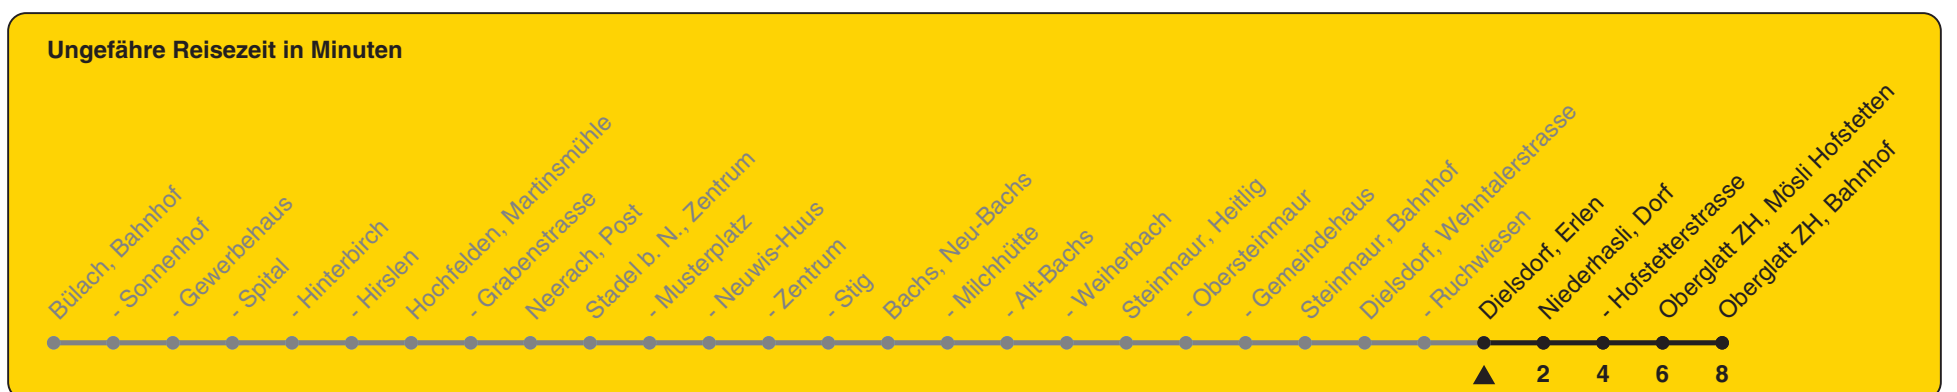

Erlen

Richtung Oberglatt ZH, Bahnhof

h	Montag - Freitag	Samstag	Sonn- und Feiertag
5			
6	19	19	
7	19	19	19
8	19	19	19
9	19	19	19
10	19	19	19
11	19	19	19
12	19	19	19
13	19	19	19
14	19	19	19
15	19	19	19
16	19	19	19
17	19	19	19
18	19	19	19
19	19	19	19
20	19	19	19
21			
22			
23			
0			

Als Feiertage gelten: 25./26. Dez., 1./2. Jan., Karfreitag, Ostermontag, 1. Mai, Auffahrt, Pfingstmontag, 1. Aug.

Gültig ab 12.12.2021 bis 10.12.2022

STEIG EIN. KOMM WEITER.