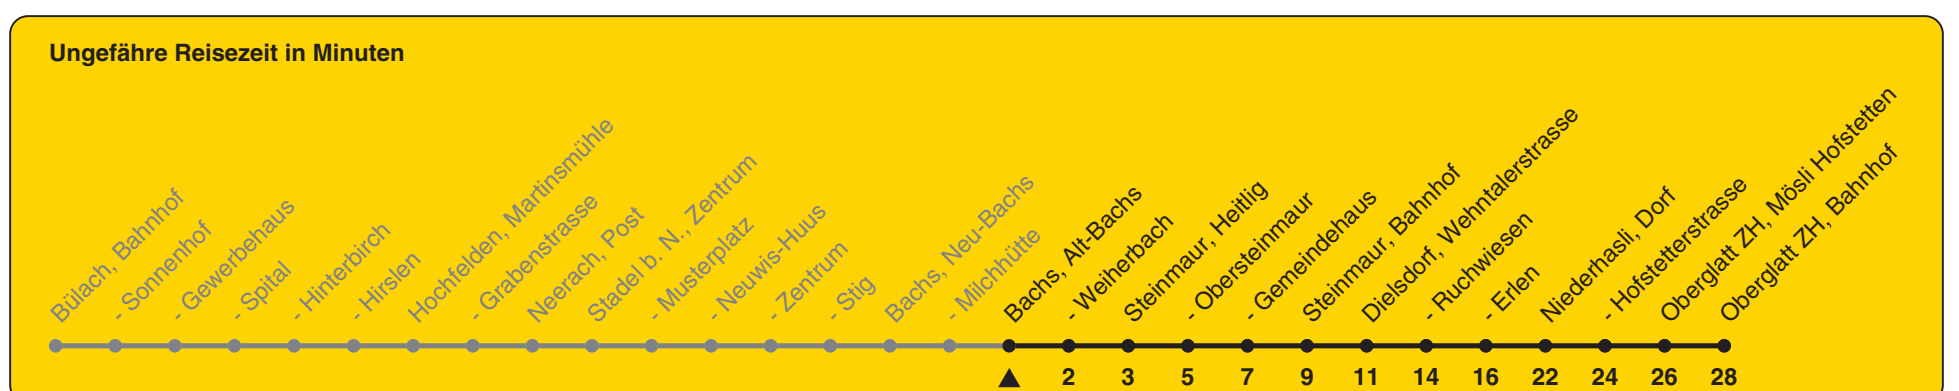

Alt-Bachs

Richtung Oberglatt ZH, Bahnhof

| h | Montag - Freitag | Samstag | Sonn- und Feiertag |
|----|------------------|---------|--------------------|
| 5 | 28a 58 | 58 | |
| 6 | 58 | 58 | 58 |
| 7 | 58 | 58 | 58 |
| 8 | 58 | 58 | 58 |
| 9 | 58 | 58 | 58 |
| 10 | 58 | 58 | 58 |
| 11 | | 58 | 58 |
| 12 | 02 58 | 58 | 58 |
| 13 | 58 | 58 | 58 |
| 14 | 58 | 58 | 58 |
| 15 | 58 | 58 | 58 |
| 16 | 58 | 58 | 58 |
| 17 | 58 | 58 | 58 |
| 18 | 58 | 58 | 58 |
| 19 | 58 | 58 | 58 |
| 20 | | | |
| 21 | | | |
| 22 | | | |
| 23 | | | |
| 0 | | | |

a) bis Steinmaur, Bahnhof

Als Feiertage gelten: 25./26. Dez., 1./2. Jan., Karfreitag, Ostermontag, 1. Mai, Auffahrt, Pfingstmontag, 1. Aug.

Gültig ab 12.12.2021 bis 10.12.2022

STEIG EIN. KOMM WEITER.