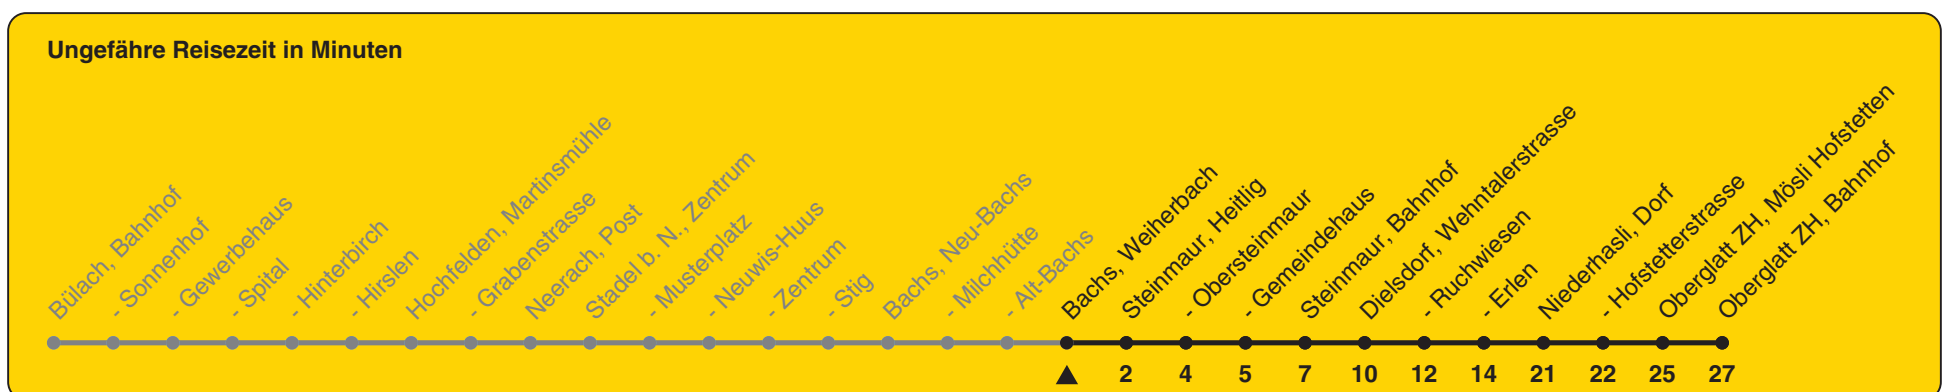

Weiherbach

Richtung Oberglatt ZH, Bahnhof

h	Montag - Freitag	Samstag	Sonn- und Feiertag
5	30a		
6	00	00	
7	00	00	00
8	00	00	00
9	00	00	00
10	00	00	00
11	00	00	00
12	04	00	00
13	00	00	00
14	00	00	00
15	00	00	00
16	00	00	00
17	00	00	00
18	00	00	00
19	00	00	00
20	00	00	00
21			
22			
23			
0			

a) bis Steinmaur, Bahnhof

Als Feiertage gelten: 25./26. Dez., 1./2. Jan., Karfreitag, Ostermontag, 1. Mai, Auffahrt, Pfingstmontag, 1. Aug.

Gültig ab 12.12.2021 bis 10.12.2022

STEIG EIN. KOMM WEITER.