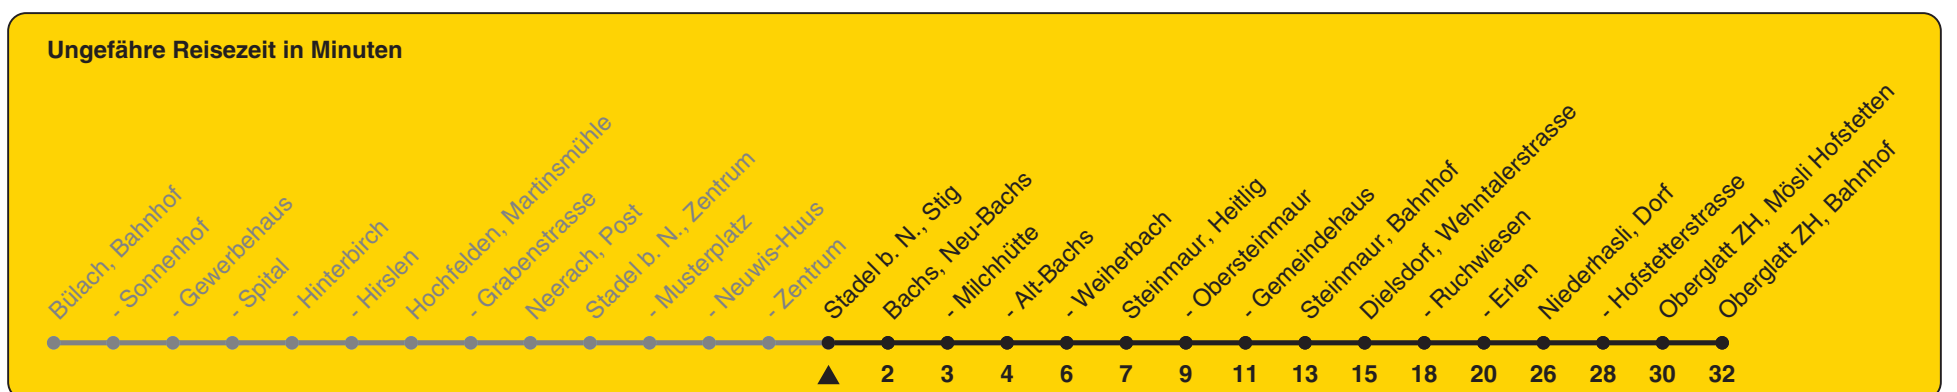

Stig

Richtung Oberglatt ZH, Bahnhof

h	Montag - Freitag	Samstag	Sonn- und Feiertag
5	24a 54	54	
6	54	54	54
7	54	54	54
8	54	54	54
9	54	54	54
10	54	54	54
11	58	54	54
12	54	54	54
13	54	54	54
14	54	54	54
15	54	54	54
16	54	54	54
17	54	54	54
18	54	54	54
19	54	54	54
20			
21			
22			
23			
0			

a) bis Steinmaur, Bahnhof

Als Feiertage gelten: 25./26. Dez., 1./2. Jan., Karfreitag, Ostermontag, 1. Mai, Auffahrt, Pfingstmontag, 1. Aug.

Gültig ab 12.12.2021 bis 10.12.2022

STEIG EIN. KOMM WEITER.