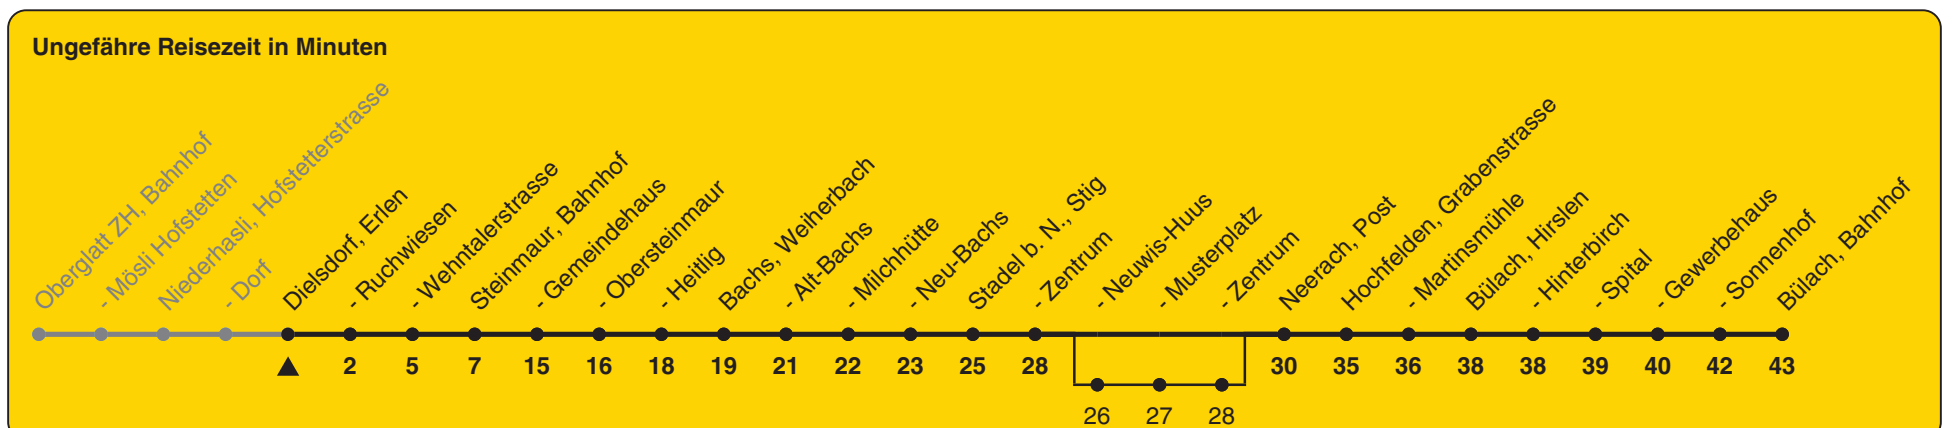

Erlen

Richtung Bülach, Bahnhof

h	Montag - Freitag	Samstag	Sonn- und Feiertag
5			
6	39	39	
7	39	39	39
8	39	39	39
9	39	39	39
10	39	39	39
11	39	39	39
12	39a	39	39
13	39	39	39
14	39	39	39
15	39	39	39
16	39	39	39
17	39	39	39
18	39	39	39
19	39	39	39
20	39	39	39
21			
22			
23			
0			

a) bedient auch von Stadel b. N., Neuwis-Huus bis Stadel b. N., Zentrum

Als Feiertage gelten: 25./26. Dez., 1./2. Jan., Karfreitag, Ostermontag, 1. Mai, Auffahrt, Pfingstmontag, 1. Aug.

Gültig ab 12.12.2021 bis 10.12.2022