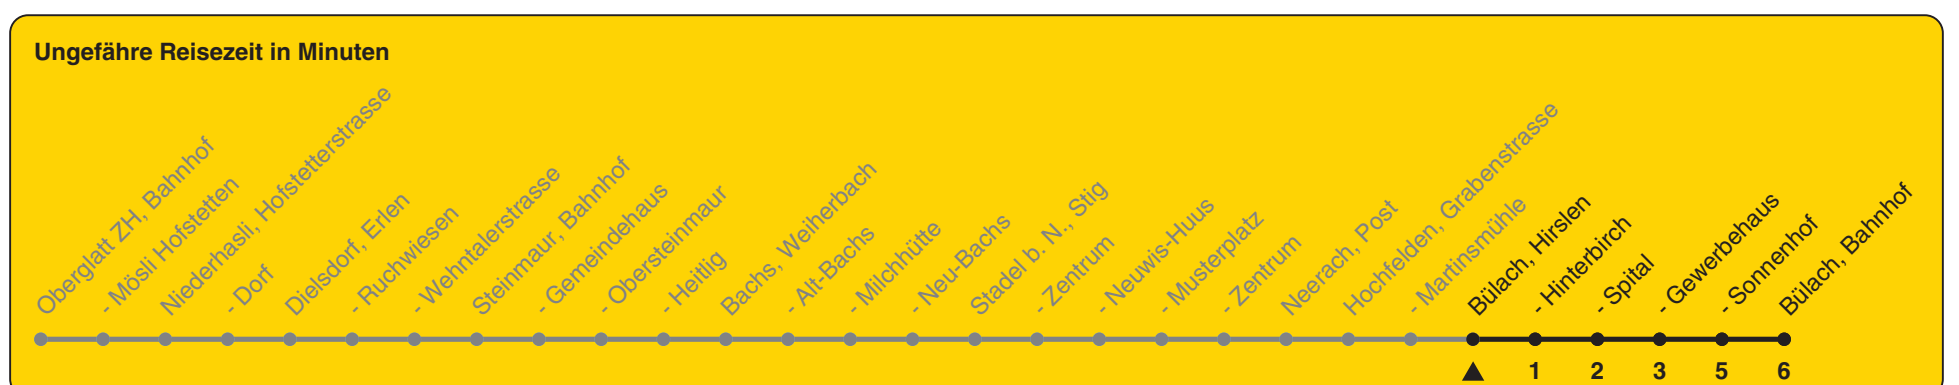

Hirslen

Richtung Bülach, Bahnhof

h	Montag - Freitag	Samstag	Sonn- und Feiertag
5			
6			
7	16	16	
8	16	16	16
9	16	16	16
10	16	16	16
11	16	16	16
12	16	16	16
13	16	16	16
14	16	16	16
15	16	16	16
16	16	16	16
17	16	16	16
18	16	16	16
19	16	16	16
20	16	16	16
21	16	16	16
22			
23			
0			

Als Feiertage gelten: 25./26. Dez., 1./2. Jan., Karfreitag, Ostermontag, 1. Mai, Auffahrt, Pfingstmontag, 1. Aug.

Gültig ab 12.12.2021 bis 10.12.2022

STEIG EIN. KOMM WEITER.