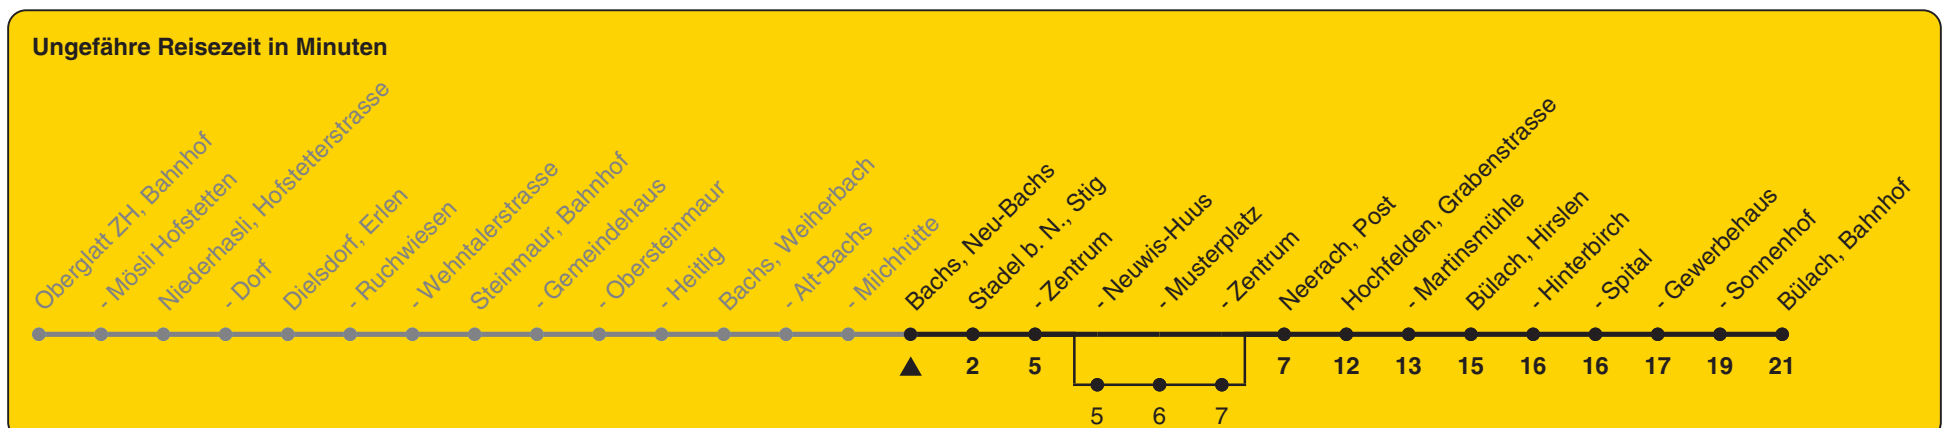

Neu-Bachs

Richtung Bülach, Bahnhof

h	Montag - Freitag	Samstag	Sonn- und Feiertag
5			
6			
7	01 26a	01	
8	01	01	01
9	01	01	01
10	01	01	01
11	01	01	01
12	01 59b	01	01
13		01	01
14	01	01	01
15	01	01	01
16	01	01	01
17	01	01	01
18	01	01	01
19	01	01	01
20	01	01	01
21	01	01	01
22			
23			
0			

a) bis Stadel b. N., Neuwis-Huus

b) bedient auch von Stadel b. N., Neuwis-Huus bis Stadel b. N., Zentrum

Als Feiertage gelten: 25./26. Dez., 1./2. Jan., Karfreitag, Ostermontag, 1. Mai, Auffahrt, Pfingstmontag, 1. Aug.

Gültig ab 12.12.2021 bis 10.12.2022

STEIG EIN. KOMM WEITER.