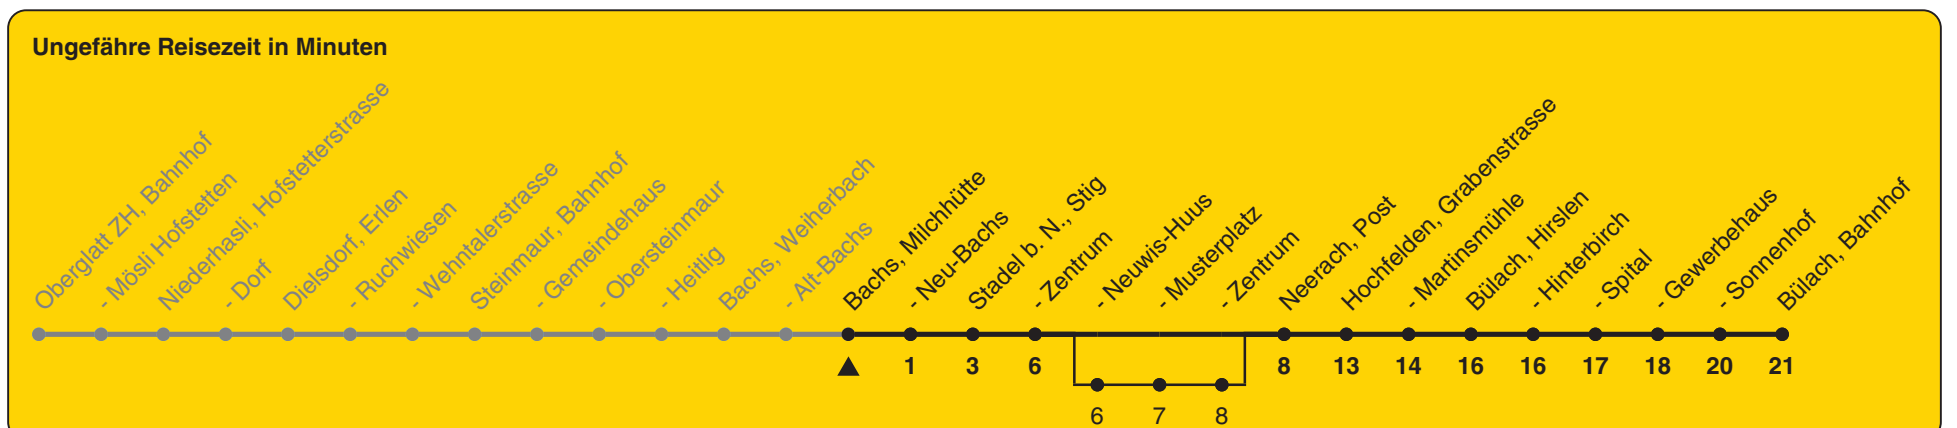

Milchhütte

Richtung Bülach, Bahnhof

h	Montag - Freitag	Samstag	Sonn- und Feiertag
5			
6			
7	01 26a	01	
8	01	01	01
9	01	01	01
10	01	01	01
11	01	01	01
12	01 58b	01	01
13		01	01
14	01	01	01
15	01	01	01
16	01	01	01
17	01	01	01
18	01	01	01
19	01	01	01
20	01	01	01
21	01	01	01
22			
23			
0			

a) bis Stadel b. N., Neuwis-Huus

b) bedient auch von Stadel b. N., Neuwis-Huus bis Stadel b. N., Zentrum

Als Feiertage gelten: 25./26. Dez., 1./2. Jan., Karfreitag, Ostermontag, 1. Mai, Auffahrt, Pfingstmontag, 1. Aug.

Gültig ab 12.12.2021 bis 10.12.2022

STEIG EIN. KOMM WEITER.