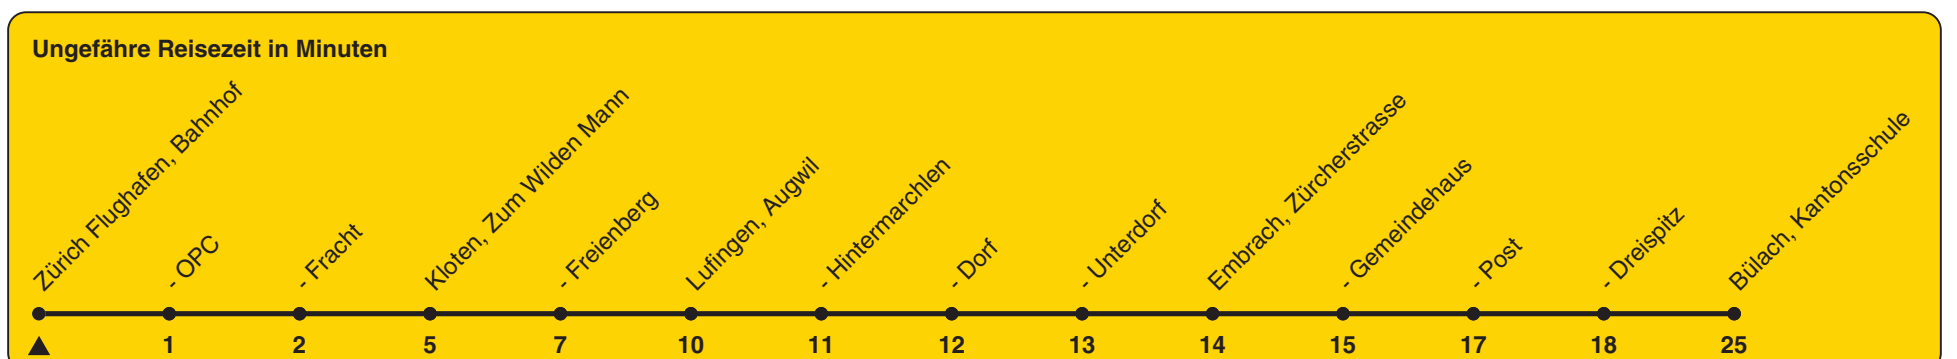

Bahnhof

Richtung **Bülach, Kantonsschule**

h	Montag - Freitag	Samstag	Sonn- und Feiertag
5			
6			
7	22a		
8			
9			
10			
11			
12			
13			
14			
15			
16			
17			
18			
19			
20			
21			
22			
23			
0			

a) nicht 20.12.21 bis 31.12.21, 14.2.22 bis 25.2., 19.4. bis 29.4., 27.5., 18.7. bis 19.8., 10.10. bis 21.10.

Verkehrt nur an Schultagen

Als Feiertage gelten: 25./26. Dez., 1./2. Jan., Karfreitag, Ostermontag, 1. Mai, Auffahrt, Pfingstmontag, 1. Aug.

Gültig ab 12.12.2021 bis 10.12.2022

STEIG EIN. KOMM WEITER.