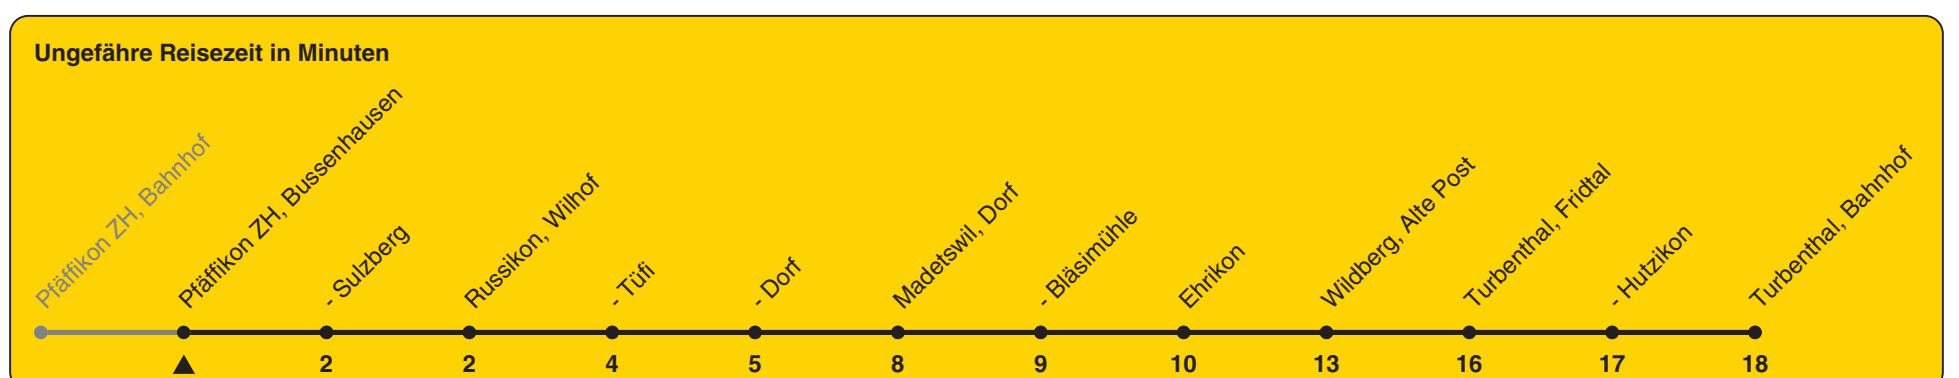

Richtung Turbenthal, Bahnhof

h	Montag - Freitag	Samstag	Sonn- und Feiertag
5	30		
6	09 30		
7	09 30	09	09
8	09	09	09
9	09	09	09
10	09	09	09
11	09	09	09
12	09	09	09
13	09	09	09
14	09	09	09
15	09	09	09
16	09 30	09	09
17	09 30	09	09
18	09 30	09	09
19	09	09	09
20	09	09	09
21	09	09	09
22	09	09	09
23	09	09	09
0	09	09	09

Als Feiertage gelten: 25./26. Dez., 1./2. Jan., Karfreitag, Ostermontag, 1. Mai, Auffahrt, Pfingstmontag, 1. Aug.