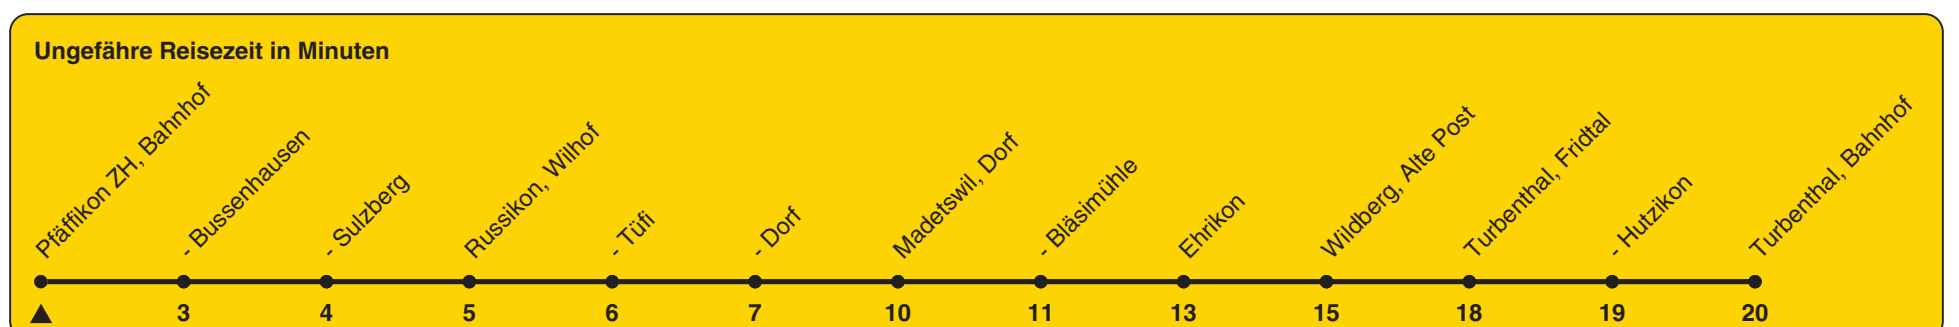

Bahnhof

Richtung Turbenthal, Bahnhof

h	Montag - Freitag	Samstag	Sonn- und Feiertag
5	28		
6	07 28		
7	07 28	07	07
8	07	07	07
9	07	07	07
10	07	07	07
11	07	07	07
12	07	07	07
13	07	07	07
14	07	07	07
15	07	07	07
16	07 28	07	07
17	07 28	07	07
18	07 28	07	07
19	07	07	07
20	07	07	07
21	07	07	07
22	07	07	07
23	07	07	07
0	07	07	07

Als Feiertage gelten: 25./26. Dez., 1./2. Jan., Karfreitag, Ostermontag, 1. Mai, Auffahrt, Pfingstmontag, 1. Aug.

Gültig ab 12.12.2021 bis 10.12.2022