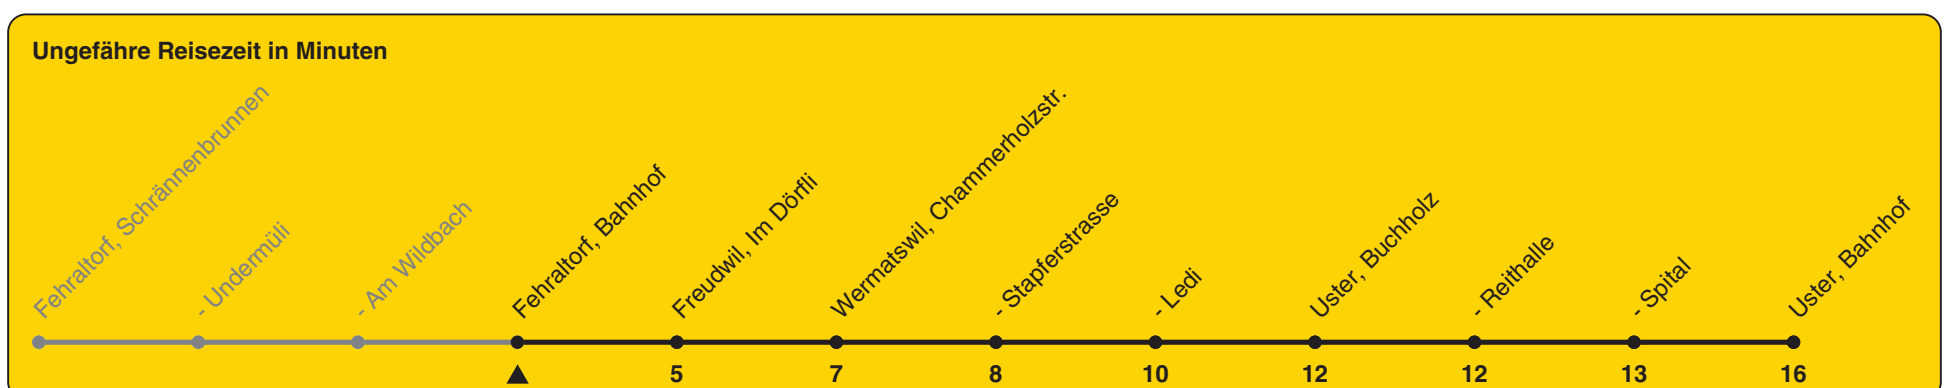

Richtung Uster, Bahnhof

h	Montag - Freitag	Samstag	Sonn- und Feiertag
5	55		
6	25 55		
7	25 55	55	
8	55	55	
9	55	55	
10	55	55	
11	55	55	
12	55	55	
13	55	55	
14	55	55	
15	55	55	
16	25 55	55	
17	25 55	55	
18	25 55	55	
19	55	55	
20			
21			
22			
23			
0			

Als Feiertage gelten: 25./26. Dez., 1./2. Jan., Karfreitag, Ostermontag, 1. Mai, Auffahrt, Pfingstmontag, 1. Aug.