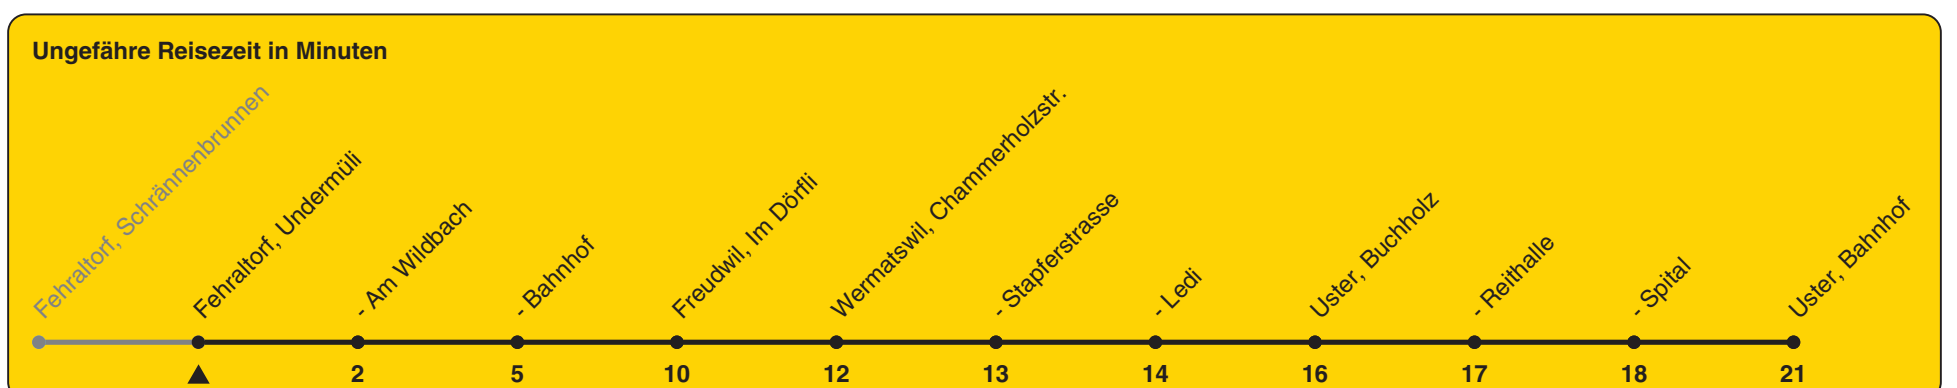

Richtung Uster, Bahnhof

h	Montag - Freitag	Samstag	Sonn- und Feiertag
5	50		
6	50		
7	20 50		
8	20a 50	50	
9	50	50	
10	50	50	
11	50	50	
12	50	50	
13	50	50	
14	50	50	
15	50	50	
16	20 50	50	
17	20 50	50	
18	20 50	50	
19	50	50	
20	50a		
21			
22			
23			
0			

a) bis Fehraltorf, Bahnhof

Als Feiertage gelten: 25./26. Dez., 1./2. Jan., Karfreitag, Ostermontag, 1. Mai, Auffahrt, Pfingstmontag, 1. Aug.