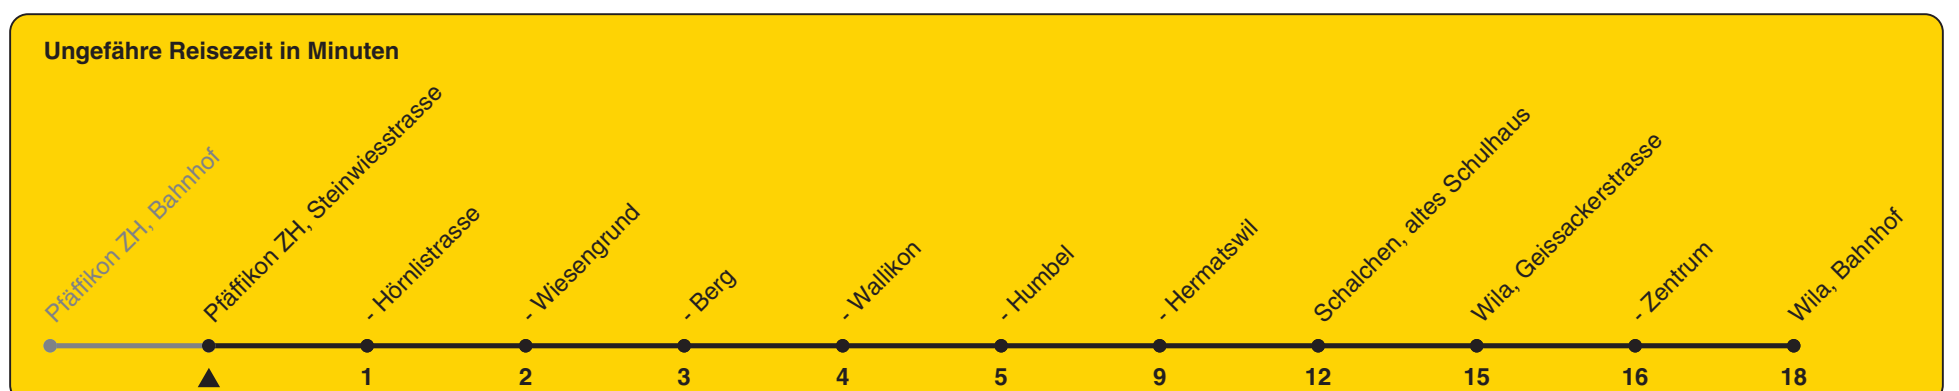

Steinwiesstrasse

Richtung Wila, Bahnhof

h	Montag - Freitag	Samstag	Sonn- und Feiertag
5	40		
6	40		
7	40	40	
8	40		
9	40	40	40
10	40		
11	40	40	40
12	10a 40		
13	40	40	40
14	40		
15	40	40	40
16	40		
17	40	40	40
18	40		
19	40	40	40
20	40		
21			
22			
23			
0			

a) bis Schalchen, altes Schulhaus

Als Feiertage gelten: 25./26. Dez., 1./2. Jan., Karfreitag, Ostermontag, 1. Mai, Auffahrt, Pfingstmontag, 1. Aug.

Gültig ab 12.12.2021 bis 10.12.2022

STEIG EIN. KOMM WEITER.