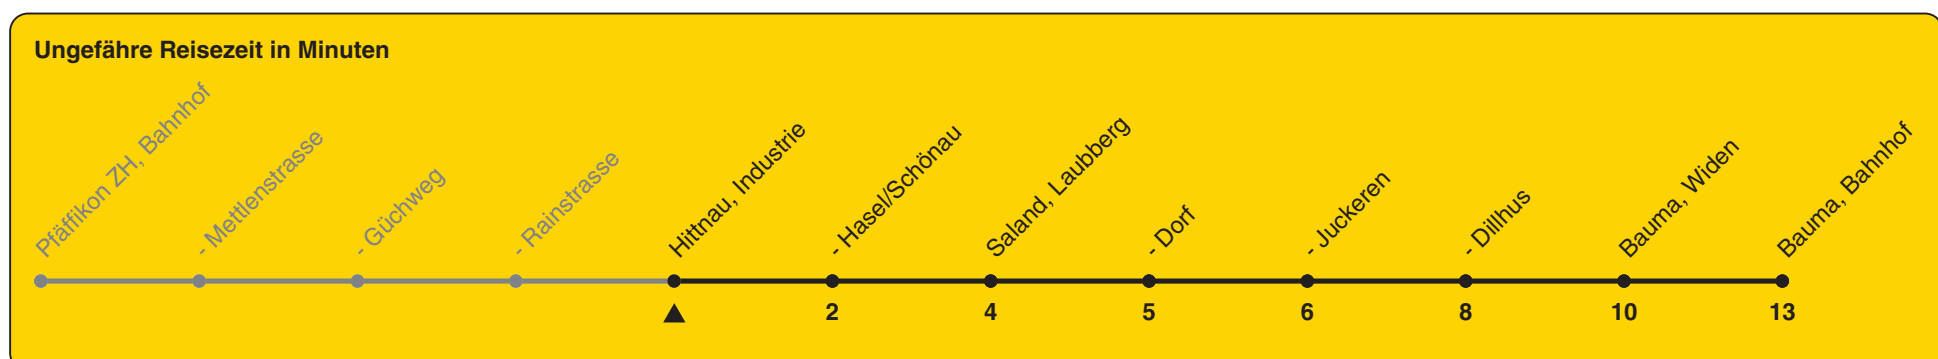

Industrie

Richtung Bauma, Bahnhof

h	Montag - Freitag	Samstag	Sonn- und Feiertag
5	44		
6	24 44	44	44
7	05 44	44	44
8	44	44	44
9	44	44	44
10	44	44	44
11	44	44	44
12	44	44	44
13	44	44	44
14	44	44	44
15	44	44	44
16	24 44	44	44
17	05 44	44	44
18	05 44	44	44
19	05 44	44	44
20	44	44	44
21			
22			
23			
0			

Als Feiertage gelten: 25./26. Dez., 1./2. Jan., Karfreitag, Ostermontag, 1. Mai, Auffahrt, Pfingstmontag, 1. Aug.

Gültig ab 12.12.2021 bis 10.12.2022