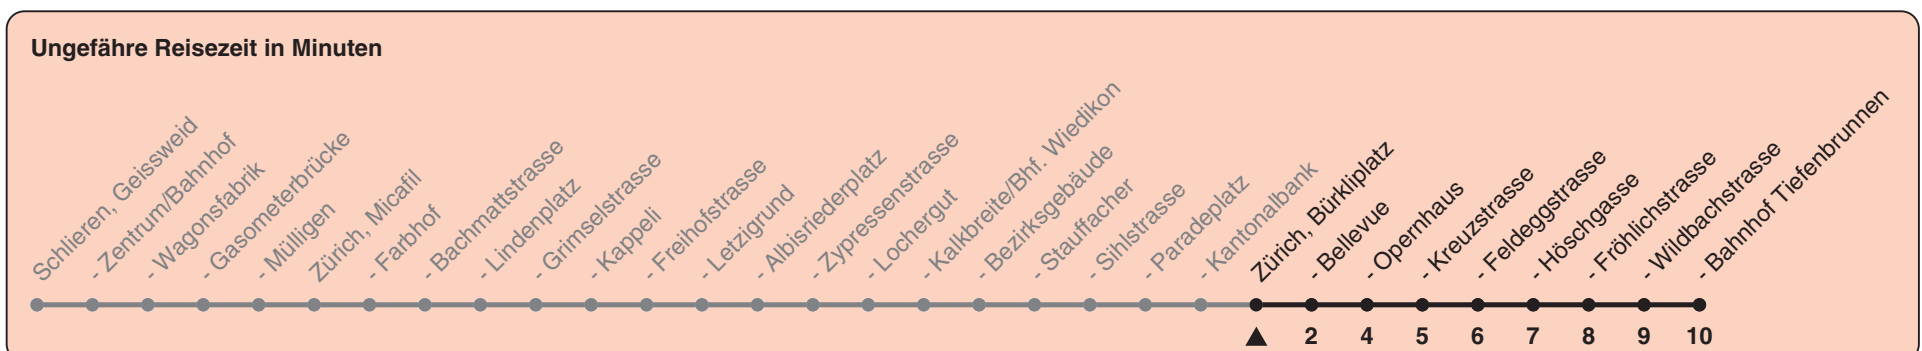

h	Montag-Freitag	Samstag	Sonn- und Feiertag
5	00 04^c 15 28 43 55 58	00 04^c 15 28 43 58	00 15 28 43 58
6	09 13 21 28 36 43 51 58	13 28 43 58	13 28 43 58
7	05 13 21 28 36 43 51 58	13 28 43 52 58	13 28 43 58
8	06 13 21 28 36 43 51 58	08 18 28 38 48 58	13 28 43 58
9	06 13 21 28 36 43 51 58	08 18 28 38 48 54 57	13 28 43 58
10	06 13 21 28 36 43 51 58	06 13 20 28 36 43 51 58	04 13 28 38 48 58
11	06 13 21 28 36 43 51 58	06 13 21 28 36 43 51 58	08 18 28 38 48 58
12	06 13 21 28 36 43 51 58	06 13 21 28 36 43 51 58	08 18 28 38 48 58
13	06 13 21 28 36 43 51 58	06 13 21 28 36 43 51 58	08 18 28 38 48 58
14	06 13 21 28 36 43 51 58	06 13 21 28 36 43 51 58	08 18 28 38 48 58
15	06 13 21 28 36 43 51 58	06 13 21 28 36 43 51 58	08 18 28 38 48 58
16	06 13 20 28 35 43 50 58	06 13 21 28 36 43 51 58	08 18 28 38 48 58
17	05 13 20 28 35 43 50 58	06 13 21 28 36 43 51 58	08 18 28 38 48 58
18	05 13 20 28 35 43 50 58	06 13 21 28 35 42 50 57	08 18 28 38 48 58
19	06 13 21 28 36 43 51 58	05 12 20 28 35 43 50 58	08 18 28 38 48 58
20	06 13 20 27 34 43 53	05 13 20 27 34 43 53	07 16 24 33 43 53
21	03 13 23 33 43 53	03 13 23 33 43 53	03 13 23 33 43 53
22	03 13 23 33 43 53^b 58^a	03 13 23 33 43 53	03 13 23 33 43 58
23	03^b 13 23^b 28^a 33^b 43 53^b 58^a	03 13 23 33 43 53	13 28 43 58
0	03^b 13 28	03 13 28	13 28

a) Montag - Donnerstag b) Nur Freitag c) bis Zürich, Bellevue

In der Regel jedes 2. Tram mit Niederflureinstieg

Nach besonderem Fahrplan verkehren die Kurse am 24. und 31. Dezember, am Sechseläuten, an der Streetparade und am Knabenschiessen.

Als Feiertage gelten: 25./26. Dez., 1./2. Jan., Karfreitag, Ostermontag, 1. Mai, Auffahrt, Pfingstmontag, 1. Aug.

Gültig ab: 09.01.2023