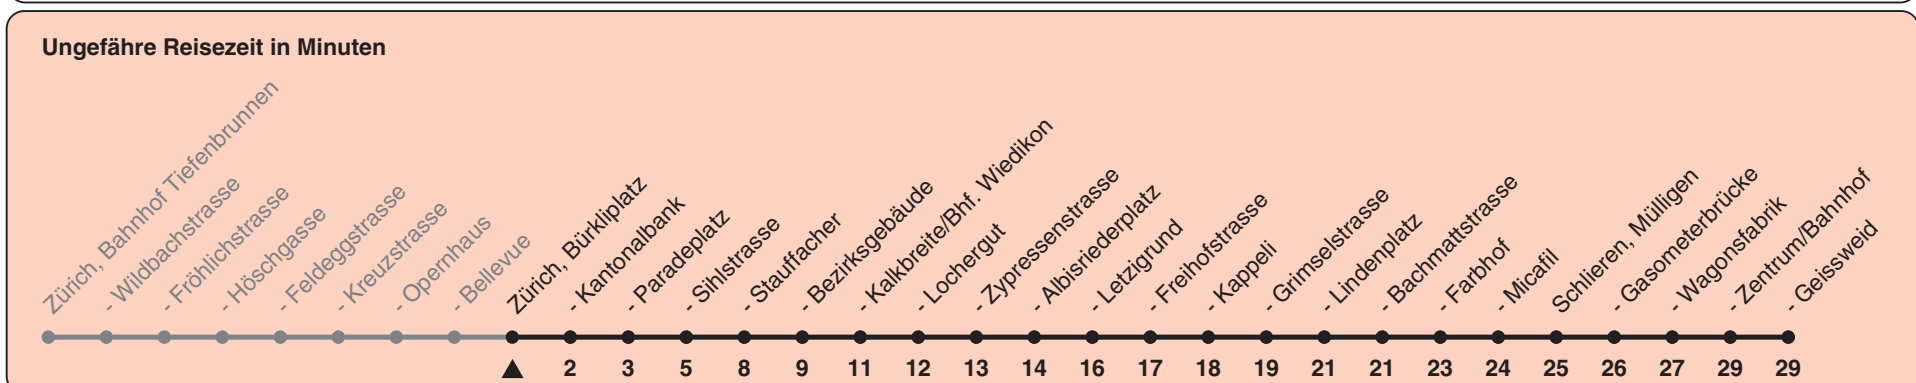

Zum Live-Fahrplan

Bürkliplatz

Richtung Schlieren, Geissweid

h	Montag-Freitag	Samstag	Sonn- und Feiertag
5	12 27 42 57	12 27 42 57	27 42 57
6	10 18 25 33 40 48 55	12 27 42 57	12 27 42 57
7	02 10 17 25 32 40 47 55	12 27 42 54	12 27 42 57
8	02 10 17 25 32 40 47 55	04 14 24 34 44 54	12 27 42 57
9	02 10 17 25 32 40 47 55	04 14 24 34 44 54	12 27 42 57
10	02 10 17 25 32 40 47 55	02 10 17 25 32 40 47 55	12 24 34 44 54
11	02 10 17 25 32 40 47 55	02 10 17 25 32 40 47 55	04 14 24 34 44 54
12	02 10 17 25 32 40 47 55	02 10 17 25 32 40 47 55	04 14 24 34 44 54
13	02 10 17 25 32 40 47 55	02 10 17 25 32 40 47 55	04 14 24 34 44 54
14	02 10 17 25 32 40 47 55	02 10 17 25 32 40 47 55	04 14 24 34 44 54
15	02 10 17 25 32 40 47 55	02 10 17 25 32 40 47 55	04 14 24 34 44 54
16	02 10 17 25 32 40 47 55	02 10 17 25 32 40 47 55	04 14 24 34 44 54
17	02 10 17 25 32 40 47 55	02 10 17 25 32 40 47 55	04 14 24 34 44 54
18	02 10 17 25 32 40 47 55	02 10 17 24 32 39 47 54	04 14 24 34 44 54
19	02 10 17 25 32 40 47 55	02 09 17 24 32 39 47 54	04 14 24 34 44 54
20	02 10 17 25 28 ^c 35 45 55 57 ^c	02 09 17 25 28 ^c 35 45 48 ^c 55	04 15 25 35 45 47 ^c 55
21	05 15 25 35 45 55	05 15 25 35 45 55	05 15 25 35 45 55
22	05 15 25 35 45 55 ^b 57 ^a	05 15 25 35 45 55	05 15 25 35 45 57
23	05 ^b 12 ^a 15 ^b 25 ^b 27 ^a 35 ^b 42 ^a 45 ^b 55 ^b 57 ^a	05 15 25 35 45 55	12 27 42 57
0	05 ^b 12 ^a 15 ^b 27 39 ^c 48 ^c	05 15 27 39 ^c 48 ^c	12 27 39 ^c 48 ^c

a) Montag - Donnerstag b) Nur Freitag c) bis Zürich, Kalkbreite/Bhf. Wiedikon

In der Regel jedes 2. Tram mit Niederflereinstieg

Nach besonderem Fahrplan verkehren die Kurse am 24. und 31. Dezember, am Sechseläuten, an der Streetparade und am Knabenschiessen.

Als Feiertage gelten: 25./26. Dez., 1./2. Jan., Karfreitag, Ostermontag, 1. Mai, Auffahrt, Pfingstmontag, 1. Aug.

Gültig ab: 09.01.2023

STEIG EIN. KOMM WEITER. ZVV