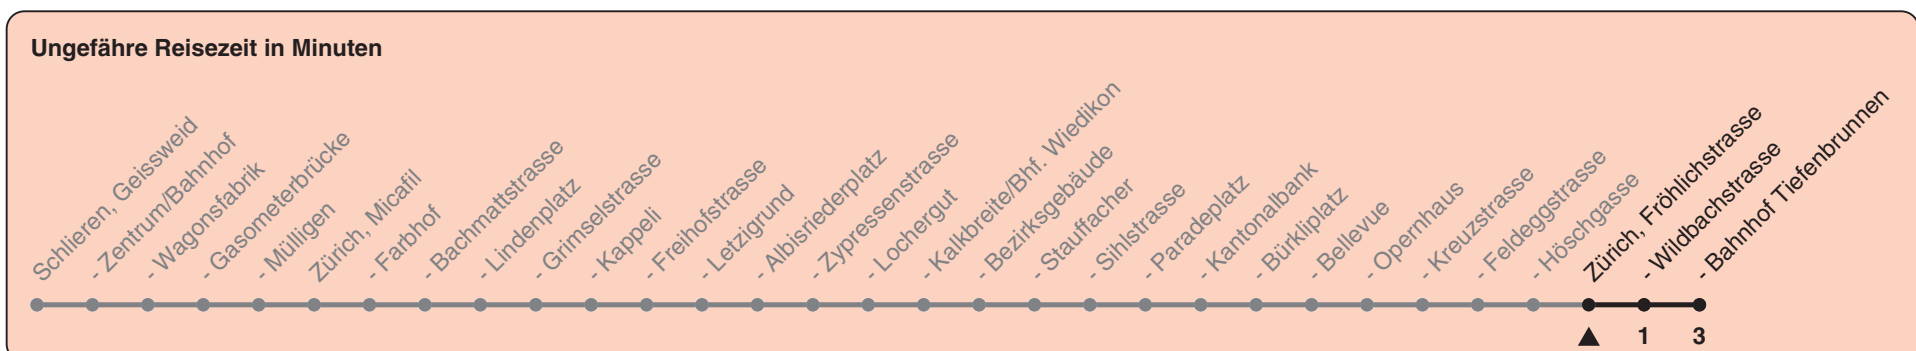

Fröhlichstrasse

Richtung Zürich, Bahnhof Tiefenbrunnen

h	Montag-Freitag	Samstag	Sonn- und Feiertag
5	07 22 35 50	07 22 35 50	07 22 35 50
6	02 05 17 20 28 36 43 51 58	05 20 35 50	05 20 35 50
7	06 13 21 28 36 43 51 58	05 20 35 43 50	05 20 35 50
8	06 13 21 28 36 43 51 58	06 16 26 36 46 56	05 20 35 50
9	06 14 21 29 36 44 51 59	06 16 26 36 46 56	05 20 35 50
10	06 14 21 29 36 44 51 59	02 05 14 21 28 36 44 51 59	05 11 20 36 46 56
11	06 14 21 29 36 44 51 59	06 14 21 29 36 44 51 59	06 16 26 36 46 56
12	06 14 21 29 36 44 51 59	06 14 21 29 36 44 51 59	06 16 26 36 46 56
13	06 14 21 29 36 44 51 59	06 14 21 29 36 44 51 59	06 16 26 36 46 56
14	06 14 21 29 36 44 51 59	06 14 21 29 36 44 51 59	06 16 26 36 46 56
15	06 14 21 29 36 44 51 59	06 14 21 29 36 44 51 59	06 16 26 36 46 56
16	06 14 21 28 36 44 51 59	06 14 21 29 36 44 51 59	06 16 26 36 46 56
17	06 14 21 29 36 44 51 59	06 14 21 29 36 44 51 59	06 16 26 36 46 56
18	06 14 21 29 36 44 51 59	06 14 21 29 36 43 50 58	06 16 26 36 46 56
19	06 14 21 29 36 44 51 59	05 13 20 28 36 43 51 58	06 16 26 36 46 56
20	06 14 21 28 34 42 50	06 13 21 28 34 42 50	06 15 24 32 40 50
21	00 10 20 30 40 50	00 10 20 30 40 50	00 10 20 30 40 50
22	00 10 20 30 40 50	00 10 20 30 40 50	00 10 20 30 40 50
23	00^b 05^a 10^b 20 30^b 35^a 40^b 50	00 10 20 30 40 50	05 20 35 50
0	00^b 05^a 10^b 20 35	00 10 20 35	05 20 35

a) Montag - Donnerstag b) Nur Freitag

In der Regel jedes 2. Tram mit Niederflureinstieg

Nach besonderem Fahrplan verkehren die Kurse am 24. und 31. Dezember, am Sechseläuten, an der Streetparade und am Knabenschiessen.

Als Feiertage gelten: 25./26. Dez., 1./2. Jan., Karfreitag, Ostermontag, 1. Mai, Auffahrt, Pfingstmontag, 1. Aug.

Gültig ab: 07.05. - 09.12.2023