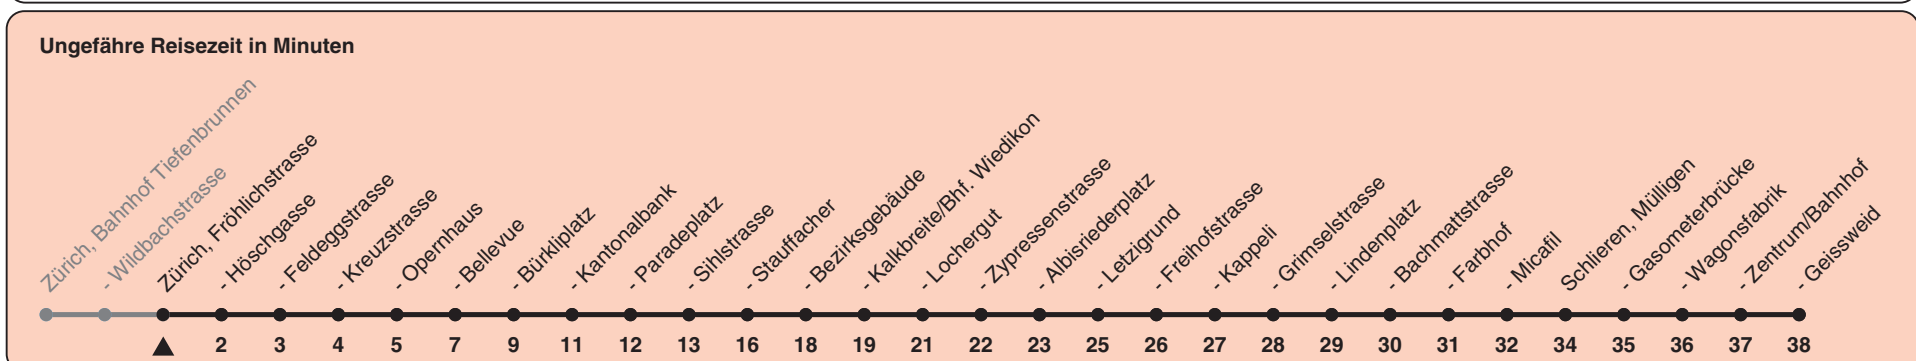

Fröhlichstrasse

Richtung Schlieren, Geissweid

h	Montag-Freitag	Samstag	Sonn- und Feiertag
5	19 34 49	19 34 49	19 34 49
6	02 10 17 25 32 40 47 53	04 19 34 49	04 19 34 49
7	01 08 16 23 31 38 46 53	04 19 34 46 56	04 19 34 49
8	01 08 16 23 31 38 46 53	06 16 26 36 46 56	04 19 34 49
9	01 08 16 23 31 38 46 53	06 16 26 36 46 54	04 19 34 49
10	01 08 16 23 31 38 46 53	01 08 16 23 31 38 46 53	04 16 26 36 46 56
11	01 08 16 23 31 38 46 53	01 08 16 23 31 38 46 53	06 16 26 36 46 56
12	01 08 16 23 31 38 46 53	01 08 16 23 31 38 46 53	06 16 26 36 46 56
13	01 08 16 23 31 38 46 53	01 08 16 23 31 38 46 53	06 16 26 36 46 56
14	01 08 16 23 31 38 46 53	01 08 16 23 31 38 46 53	06 16 26 36 46 56
15	01 08 16 23 31 38 46 53	01 08 16 23 31 38 46 53	06 16 26 36 46 56
16	00 07 15 22 30 37 45 52	01 08 16 23 31 38 46 53	06 16 26 36 46 56
17	00 07 15 22 30 37 45 52	01 08 16 23 31 38 46 53	06 16 26 36 46 56
18	00 07 15 22 30 38 46 53	01 09 16 24 31 39 46 54	06 16 26 36 46 56
19	01 08 16 23 31 38 46 53	01 09 16 24 31 39 46 54	06 16 26 36 46 56
20	01 09 17 20 ^c 27 37 47 49 ^c 57	01 09 17 19 ^c 27 37 47 49 ^c 57	07 17 27 37 39 ^c 47 57
21	07 17 27 37 47 57	07 17 27 37 47 57	07 17 27 37 47 57
22	07 17 27 37 47 ^b 49 ^a 57 ^b	07 17 27 37 47 57	07 17 27 37 49
23	04 ^a 07 ^b 17 ^b 19 ^a 27 ^b 34 ^a 37 ^b 47 ^b 49 ^a 57 ^b	07 17 27 37 47 57	04 19 34 49
0	04 ^a 07 ^b 19 31 ^c 40 ^c	07 19 31 ^c 40 ^c	04 19 31 ^c 40 ^c

a) Montag - Donnerstag b) Nur Freitag c) bis Zürich, Kalkbreite/Bhf. Wiedikon

In der Regel jedes 2. Tram mit Niederflureinstieg

Nach besonderem Fahrplan verkehren die Kurse am 24. und 31. Dezember, am Sechseläuten, an der Streetparade und am Knabenschüssen.

Als Feiertage gelten: 25./26. Dez., 1./2. Jan., Karfreitag, Ostermontag, 1. Mai, Auffahrt, Pfingstmontag, 1. Aug.

Gültig ab: 07.05. - 09.12.2023