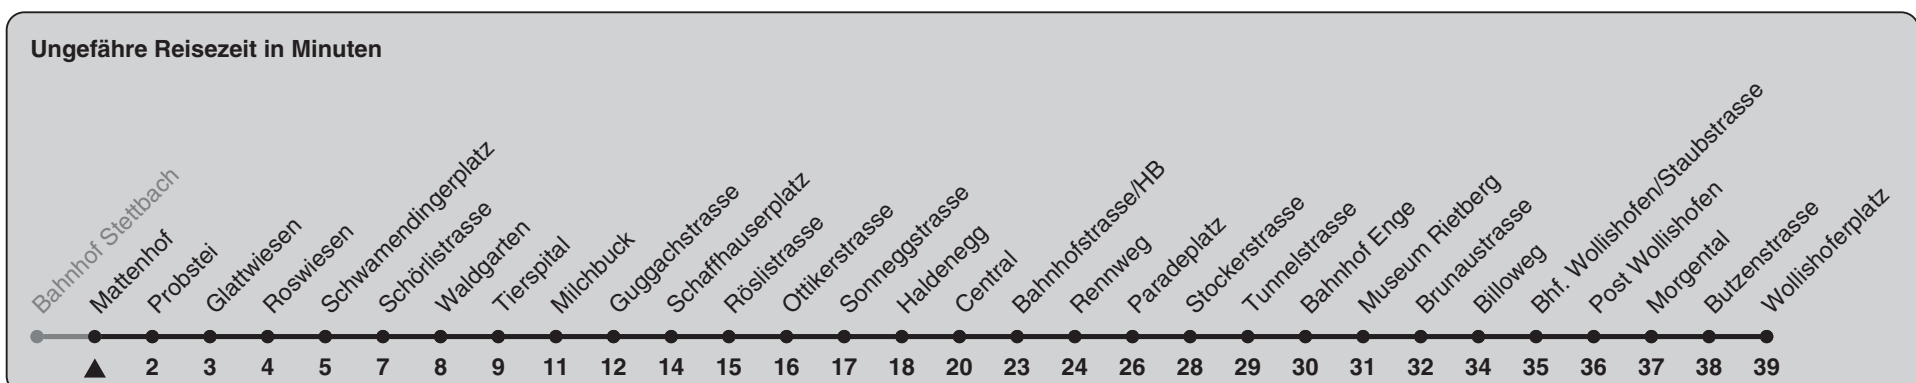

Mattenhof

Richtung Wollishoferplatz

h	Montag-Freitag	Samstag	Sonn- und Feiertag
5	00 15 30 45	00 15 30 45	00 15 30 45
6	00 07 15 22 30 37 45 50 58	00 15 30 45	00 15 30 45
7	05 13 20 28 35 43 50 58	00 15 26 36 46 56	00 15 30 45
8	05 13 20 28 35 43 50 58	06 16 26 36 46 56	00 15 30 45
9	05 13 20 28 35 43 50 58	06 16 26 36 43 51 58	00 15 30 45 56
10-15	05 13 20 28 35 43 50 58	05 13 20 28 35 43 50 58	06 16 26 36 46 56
16-17	04 12 19 27 34 42 49 57	05 13 20 28 35 43 50 58	06 16 26 36 46 56
18	04 12 19 27 35 43 50 58	06 14 22 29 37 44 52 59	06 16 26 36 46 56
19	05 13 20 28 35 43 50 58	07 14 22 24 ^c 29 37 44 52 59	06 16 26 36 46 56
20	06 14 21 26 ^{ac} 30 40 43 ^{bc} 50	07 14 22 30 40 50	07 18 29 40 50
21	00 02 ^{ac} 10 12 ^{bc} 20 30 40 50	00 10 12 ^c 20 30 40 50	00 10 20 30 40 50
22	00 10 20 30 40 50	00 10 20 30 40 50	00 10 20 30 40 50
23	00 ^b 00 ^a 10 ^b 15 ^a 18 ^{ac} 20 ^b 30 ^b 30 ^a 40 ^b 45 ^a 50 ^b	00 10 20 30 40 50	00 05 ^c 15 30 45
0	00 ^b 00 ^a 10 ^b 15 ^a 20 ^b 29 33 ^{bc} 42 ^c 57 ^c	00 10 20 29 33 ^c 42 ^c 57 ^c	00 15 29 42 ^c 57 ^c
1	06 ^c	06 ^c	06 ^c

a) Montag - Donnerstag b) Nur Freitag c) bis Milchbuck

Nach besonderem Fahrplan verkehren die Kurse am 24. und 31. Dezember, am Sechseläuten, an der Streetparade und am Knabenschiessen.

Als Feiertage gelten: 25./26. Dez., 1./2. Jan., Karfreitag, Ostermontag, 1. Mai, Auffahrt, Pfingstmontag, 1. Aug.