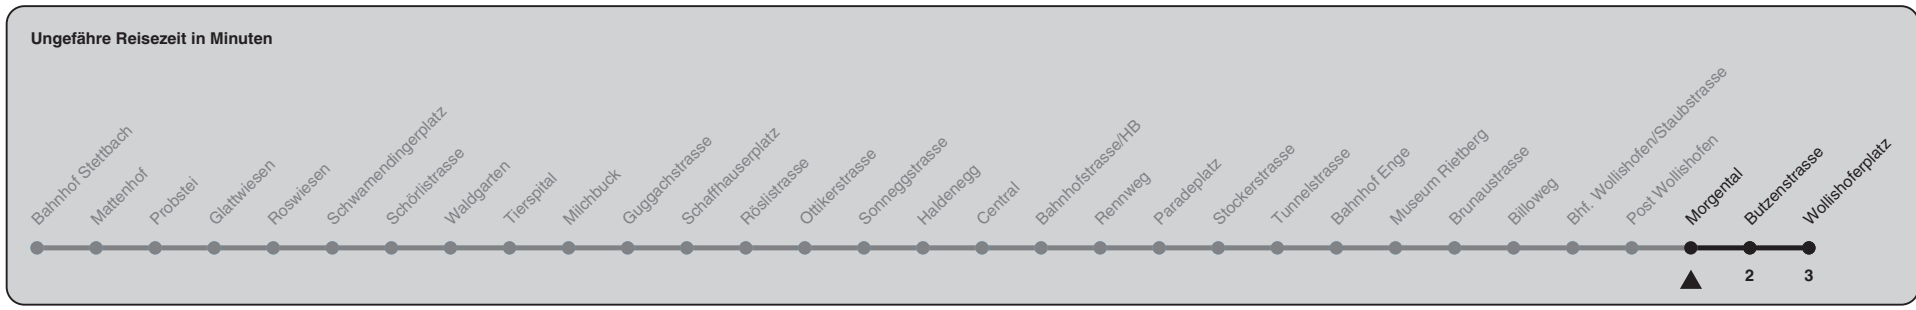

Morgental

Richtung Wollishoferplatz

h	Montag-Freitag	Samstag	Sonn- und Feiertag
5	35 50	35 50	35 50
6	05 20 35 42 50 57	05 20 35 50	05 20 35 50
7	05 12 20 28 35 43 50 58	05 20 35 50	05 20 35 50
8	05 13 20 28 35 43 50 58	01 11 21 31 41 51	05 20 35 50
9	05 12 20 27 35 42 50 57	01 11 21 31 41 51	05 20 35 50
10	05 12 20 27 35 42 50 57	01 11 19 26 34 42 50 57	05 20 31 41 51
11	05 12 20 27 35 42 50 57	05 12 20 27 35 42 50 57	01 11 21 31 41 51
12	05 12 20 27 35 42 50 57	05 12 20 27 35 42 50 57	01 11 21 31 41 51
13	05 12 20 27 35 42 50 57	05 12 20 27 35 42 50 57	01 11 21 31 41 51
14	05 12 20 27 35 42 50 57	05 12 20 27 35 42 50 57	01 11 21 31 41 51
15	05 12 20 27 35 42 50 57	05 12 20 27 35 42 50 57	01 11 21 31 41 51
16	05 12 20 27 35 43 51 58	05 12 20 27 35 42 50 57	01 11 21 31 41 51
17	06 13 21 28 36 43 51 58	05 12 20 27 35 42 50 57	01 11 21 31 41 51
18	06 13 21 28 36 43 51 58	05 12 20 27 35 41 49 57	01 11 21 31 41 51
19	06 12 20 27 35 42 50 57	05 12 20 27 35 42 50 57	01 11 21 31 41 51
20	05 12 20 27 35 41 49 56 57	05 12 20 27 35 42 49 56 57	01 11 21 31 42 53
21	05 15 25 35 45 55	05 15 25 35 45 55	04 15 25 35 45 55
22	05 15 25 35 45 55	05 15 25 35 45 55	05 15 25 35 45 55
23	04a 05 15 25 35b 35a 45b 50a 55b	05 15 25 35 45 55	05 15 25 35 50
0	05b 05a 15b 20a 25b 31bc 35b 35a 45b 50a 55b	05 15 25 31c 35 45 55	05 20 35 50
1	04	04	04

a) Montag - Donnerstag b) Nur Freitag c) Kurs der Linie 8

Nach besonderem Fahrplan verkehren die Kurse am 24. und 31. Dezember, am Sechseläuten, an der Streetparade und am Knabenschiessen.

Als Feiertage gelten: 25./26. Dez., 1./2. Jan., Karfreitag, Ostermontag, 1. Mai, Auffahrt, Pfingstmontag, 1. Aug.