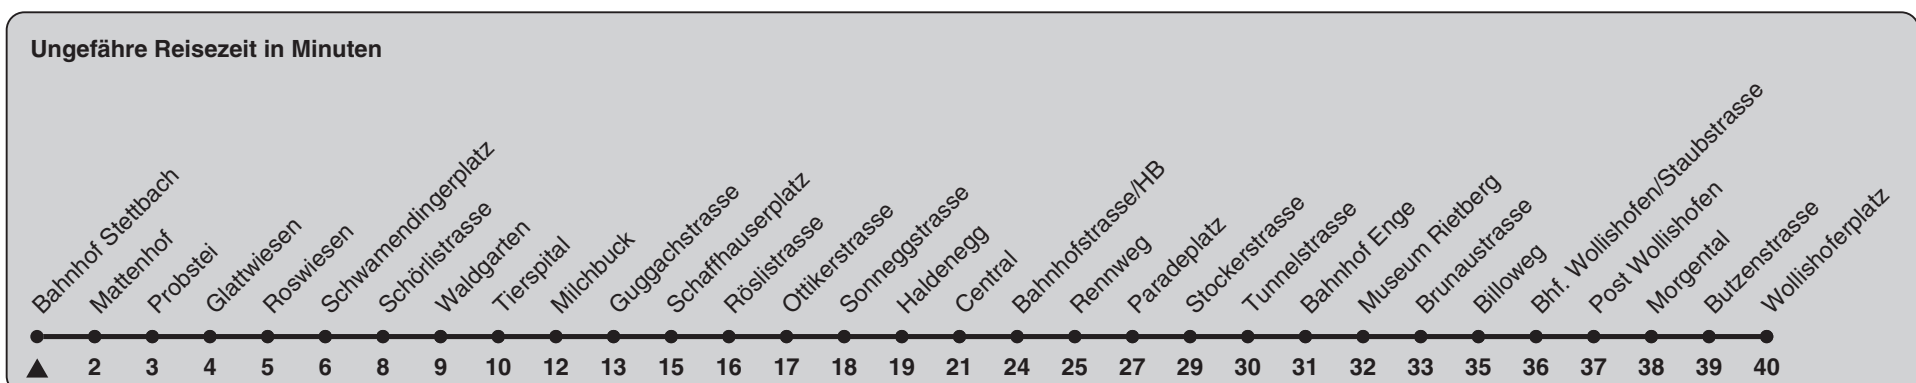

Bahnhof Stettbach

Richtung Wollishoferplatz

h	Montag-Freitag	Samstag	Sonn- und Feiertag
4	59	59	59
5	14 29 44 59	14 29 44 59	14 29 44 59
6	06 14 21 29 36 44 49 57	14 29 44 59	14 29 44 59
7	04 12 19 27 34 42 49 57	14 25 35 45 55	14 29 44 59
8	04 12 19 27 34 42 49 57	05 15 25 35 45 55	14 29 44 59
9	04 12 19 27 34 42 49 57	05 15 25 35 42 50 57	14 29 44 55
10-15	04 12 19 27 34 42 49 57	04 12 19 27 34 42 49 57	05 15 25 35 45 55
16-17	03 11 18 26 33 41 48 56	04 12 19 27 34 42 49 57	05 15 25 35 45 55
18	03 11 18 26 34 42 49 57	05 13 21 28 36 43 51 58	05 15 25 35 45 55
19	04 12 19 27 34 42 49 57	06 13 21 23 ^c 28 36 43 51 58	05 15 25 35 45 55
20	05 13 20 25 ^{ac} 29 39 42 ^{bc} 49 59	06 13 21 29 39 49 59	06 17 28 39 49 59
21	01 ^{ac} 09 11 ^{bc} 19 29 39 49 59	09 11 ^c 19 29 39 49 59	09 19 29 39 49 59
22	09 19 29 39 49 59 ^b 59 ^a	09 19 29 39 49 59	09 19 29 39 49 59
23	09 ^b 14 ^a 17 ^{ac} 19 ^b 29 ^b 29 ^a 39 ^b 44 ^a 49 ^b 59 ^b 59 ^a	09 19 29 39 49 59	04 ^c 14 29 44 59
0	09 ^b 14 ^a 19 ^b 28 32 ^{bc} 41 ^c 56 ^c	09 19 28 32 ^c 41 ^c 56 ^c	14 28 41 ^c 56 ^c
1	05 ^c	05 ^c	05 ^c

a) Montag - Donnerstag b) Nur Freitag c) bis Milchbuck

Nach besonderem Fahrplan verkehren die Kurse am 24. und 31. Dezember, am Sechseläuten, an der Streetparade und am Knabenschiessen.

Als Feiertage gelten: 25./26. Dez., 1./2. Jan., Karfreitag, Ostermontag, 1. Mai, Auffahrt, Pfingstmontag, 1. Aug.