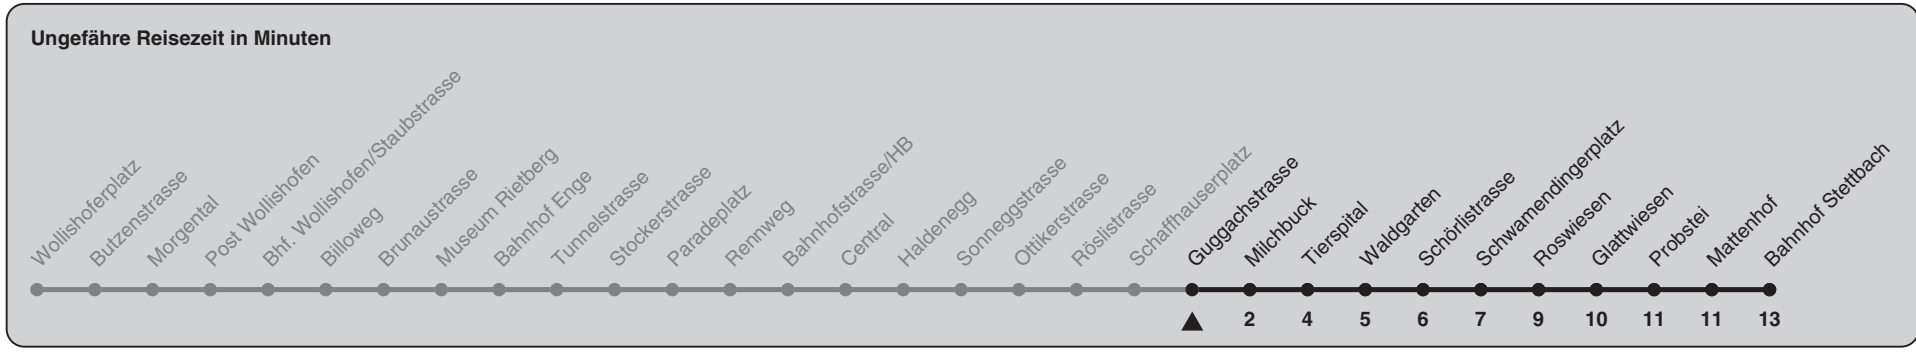

Guggachstrasse

Richtung Bahnhof Stettbach

h	Montag-Freitag	Samstag	Sonn- und Feiertag
5	14 29 44 59	14 29 44 59	14 29 44 59
6	14 26 34 41 49 57	14 29 44 59	14 29 44 59
7	05 14 20 28 35 43 50 58	14 29 43 53	14 29 44 59
8	05 13 20 28 35 43 50 58	03 13 23 33 43 53	14 29 44 59
9	05 12 20 27 35 42 50 57	03 13 23 33 43 53	14 29 44 59
10	05 12 20 27 35 42 50 57	03 13 21 27 35 42 50 57	13 23 33 43 53
11	05 12 20 27 35 42 50 57	05 12 20 27 35 42 50 57	03 13 23 33 43 53
12	05 12 20 27 35 42 50 57	05 12 20 27 35 42 50 57	03 13 23 33 43 53
13	05 12 20 27 35 42 50 57	05 12 20 27 35 42 50 57	03 13 23 33 43 53
14	05 12 20 27 35 42 50 57	05 12 20 27 35 42 50 57	03 13 23 33 43 53
15	05 12 20 27 35 42 50 57	05 12 20 27 35 42 50 57	03 13 23 33 43 53
16	05 12 20 27 34 42 49 57	05 12 20 27 35 42 50 57	03 13 23 33 43 53
17	04 12 19 27 34 42 49 57	05 12 20 27 35 42 50 57	03 13 23 33 43 53
18	04 12 19 27 34 42 49 57	05 12 20 27 34 41 49 56	03 13 23 33 43 53
19	03 11 19 27 35 42 50 57	04 11 19 26 34 41 49 56	03 13 23 33 43 53
20	05 12 20 27 34 42 ^b 42 ^{ac} 50 ^b 50 ^{ac} 58 ^b 58 ^{ac}	04 11 19 26 34 41 49 56	03 13 23 34 45 ^c 56 ^c
21	06 ^b 06 ^{ac} 16 ^b 16 ^{ac} 26 ^b 26 ^{ac} 36 ^b 36 ^{ac} 46 ^b 46 ^{ac} 56 ^b 56 ^{ac}	06 16 26 36 46 56	06 ^c 16 ^c 26 ^c 36 ^c 46 ^c 56 ^c
22	06 ^b 06 ^{ac} 16 ^b 16 ^{ac} 26 ^b 26 ^{ac} 36 ^b 36 ^{ac} 46 ^b 46 ^{ac} 56 ^b 59 ^{ac}	06 16 26 36 46 56	06 ^c 16 ^c 26 ^c 36 ^c 46 ^c 59 ^c
23	06 ^b 14 ^{ac} 16 ^b 26 ^b 29 ^{ac} 36 ^b 44 ^{ac} 46 ^b 56 ^b 59 ^{ac}	06 16 26 36 46 56	14 ^c 29 ^c 44 ^c 59 ^c
0	06 ^b 14 ^{ac} 16 ^b 26 ^b 26 ^{ac} 41 ^b 41 ^{ac} 50 ^b 50 ^{ac}	06 16 26 41 50	14 ^c 26 ^c 41 ^c 50 ^c

a) Montag - Donnerstag b) Nur Freitag c) bis Milchbuck
 Nach besonderem Fahrplan verkehren die Kurse am 24. und 31. Dezember, am Sechseläuten, an der Streetparade und am Knabenschiessen.
 Als Feiertage gelten: 25./26. Dez., 1./2. Jan., Karfreitag, Ostermontag, 1. Mai, Auffahrt, Pfingstmontag, 1. Aug.