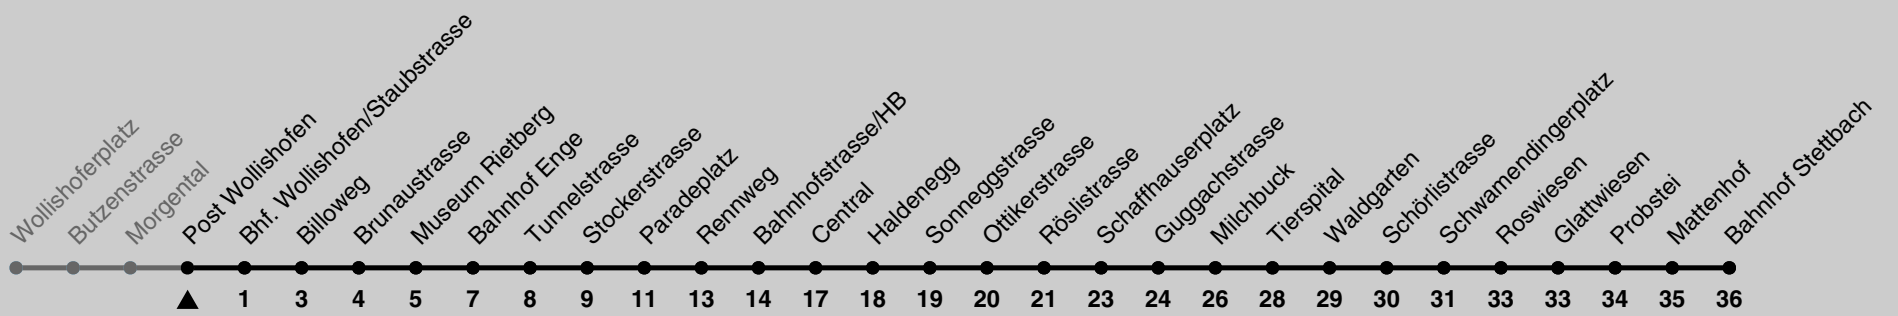

Post Wollishofen

Richtung **Bahnhof Stettbach**

h	Montag-Freitag	Samstag	Sonn- und Feiertag
4	42dg 51	42dg 51	42dg 51
5	02dg 06 06fh 21 36 49fh 51	02dg 06 06fh 11cg 21 36 51	02dg 06 06fh 11cg 21 36 51
6	03 03fh 11 18 26 34 42 51 56	06 21 36 51	06 21 36 51
7	04 11 19 26 34 41 49 56	06 20 30 35fh 40 50	06 21 36 51
8	04 11 19 26 34 41 48 56	00 10 20 30 40 50	06 21 36 51
9	03 11 18 26 33 41 48 56	00 10 20 30 40 41fh 50 58	06 21 36 37fh 50
10	03 11 18 26 33 41 48 56	03 11 18 26 33 41 48 56	00 10 20 30 40 50
11-15	03 11 18 26 33 41 48 56	03 11 18 26 33 41 48 56	00 10 20 30 40 50
16	03 09 16 24 31 39 46 54	03 11 18 26 33 41 48 56	00 10 20 30 40 50
17	01 09 16 24 31 39 46 54	03 11 18 26 33 41 48 56	00 10 20 30 40 50
18	01 09 16 24 31 39 47 55	03 11 18 26 33 41 48 56	00 10 20 30 40 50
19	03 11 18 26 33 41 48 56	03 11 18 26 33 41 48 56	00 10 20 30 40 50
20	03 11 19b 19ae 27b 27ae 35b 35ae 43b 43ae 53b 53ae	03 11 18 26 33 43 53	00 11 22e 33e 43e 53e
21	03b 03ae 13b 13ae 23b 23ae 33b 33ae 43b 43ae 53b 53ae	03 13 23 33 43 53	03e 13e 23e 33e 43e 53e
22	03b 03ae 13b 13ae 23b 23ae 33b 36ae 43b 51ae 53b	03 13 23 33 43 53	03e 13e 23e 36e 51e
23	03b 06ae 13b 21ae 23b 33b 36ae 43b 51ae 53b	03 13 23 33 43 53	06e 21e 36e 51e
0	03b 03ae 18b 18ae 27b 27ae	03 18 27	03e 18e 27e

a) Montag - Donnerstag c) bis Bahnhof Enge e) bis Milchbuck g) Kurs der Linie 13
 b) Nur Freitag d) bis Bahnhofstrasse/HB f) bis Tunnelstrasse h) Kurs der Linie 8

Nach besonderem Fahrplan verkehren die Kurse am 24. und 31. Dezember, am Sechseläuten, an der Streetparade und am Knabenschiessen.

Als Feiertage gelten: 25./26. Dez., 1./2. Jan., Karfreitag, Ostermontag, 1. Mai, Auffahrt, Pfingstmontag, 1. Aug.

Ungefähre Reisezeit in Minuten

Gültig: 21.08. - 19.10.2023

GEMEINSAM VORWÄRTS.