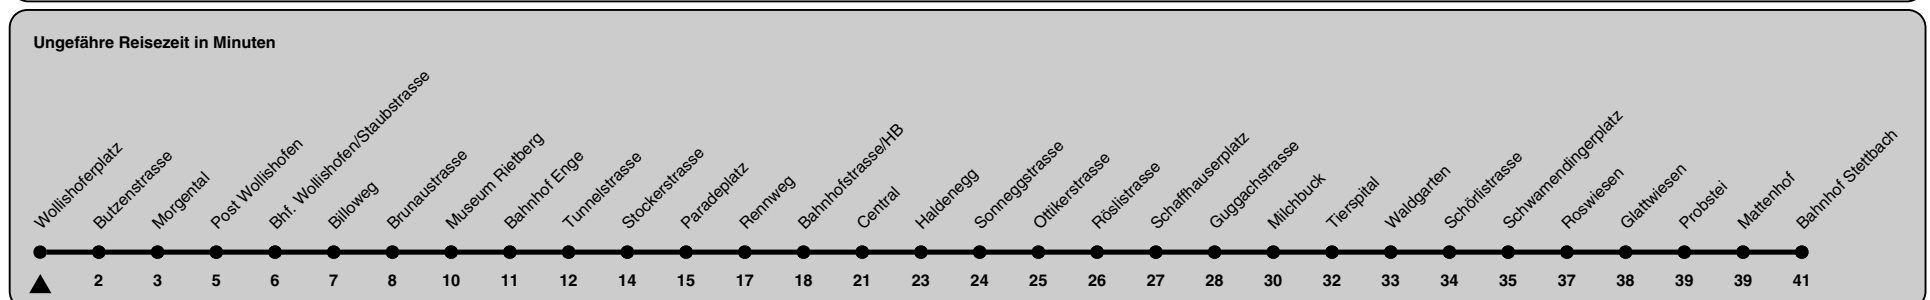

Wollishoferplatz

Richtung Bahnhof Stettbach

h	Montag-Freitag	Samstag	Sonn- und Feiertag
4	47	47	47
5	02 17 32 47	02 17 32 47	02 17 32 47
6	00 07 15 22 30 38 47 52	02 17 32 47	02 17 32 47
7	00 07 15 22 30 37 45 52	02 16 26 36 46 56	02 17 32 47
8	00 07 15 22 30 37 44 52 59	06 16 26 36 46 56	02 17 32 47
9	07 14 22 29 37 44 52 59	06 16 26 36 46 54 59	02 17 32 46 56
10	07 14 22 29 37 44 52 59	07 14 22 29 37 44 52 59	06 16 26 36 46 56
11	07 14 22 29 37 44 52 59	07 14 22 29 37 44 52 59	06 16 26 36 46 56
12	07 14 22 29 37 44 52 59	07 14 22 29 37 44 52 59	06 16 26 36 46 56
13	07 14 22 29 37 44 52 59	07 14 22 29 37 44 52 59	06 16 26 36 46 56
14	07 14 22 29 37 44 52 59	07 14 22 29 37 44 52 59	06 16 26 36 46 56
15	07 14 22 29 37 44 52 59	07 14 22 29 37 44 52 59	06 16 26 36 46 56
16	05 12 20 27 35 42 50 57	07 14 22 29 37 44 52 59	06 16 26 36 46 56
17	05 12 20 27 35 42 50 57	07 14 22 29 37 44 52 59	06 16 26 36 46 56
18	05 12 20 27 35 43 51 59	07 14 22 29 37 44 52 59	06 16 26 36 46 56
19	07 14 22 29 37 44 52 59	07 14 22 29 37 44 52 59	06 16 26 36 46 56
20	08 16 ^b 16 ^{ac} 24 ^b 24 ^{ac} 32 ^b 32 ^{ac} 40 ^b 40 ^{ac} 50 ^b 50 ^{ac}	07 15 22 30 40 50	07 18 ^c 29 ^c 40 ^c 50 ^c
21	00 ^b 00 ^{ac} 10 ^b 10 ^{ac} 20 ^b 20 ^{ac} 30 ^b 30 ^{ac} 40 ^b 40 ^{ac} 50 ^b 50 ^{ac}	00 10 20 30 40 50	00 ^c 10 ^c 20 ^c 30 ^c 40 ^c 50 ^c
22	00 ^b 00 ^{ac} 10 ^b 10 ^{ac} 20 ^b 20 ^{ac} 30 ^b 32 ^{ac} 40 ^b 47 ^{ac} 50 ^b	00 10 20 30 40 50	00 ^c 10 ^c 20 ^c 32 ^c 47 ^c
23	00 ^b 02 ^{ac} 10 ^b 17 ^{ac} 20 ^b 30 ^b 32 ^{ac} 40 ^b 47 ^{ac} 50 ^b	00 10 20 30 40 50	02 ^c 17 ^c 32 ^c 47 ^c
0	00 ^b 00 ^{ac} 15 ^b 15 ^{ac} 24 ^b 24 ^{ac}	00 15 24	00 ^c 15 ^c 24 ^c

a) Montag - Donnerstag b) Nur Freitag c) bis Milchbuck

Nach besonderem Fahrplan verkehren die Kurse am 24. und 31. Dezember, am Sechseläuten, an der Streetparade und am Knabenschiessen.

Als Feiertage gelten: 25./26. Dez., 1./2. Jan., Karfreitag, Ostermontag, 1. Mai, Auffahrt, Pfingstmontag, 1. Aug.