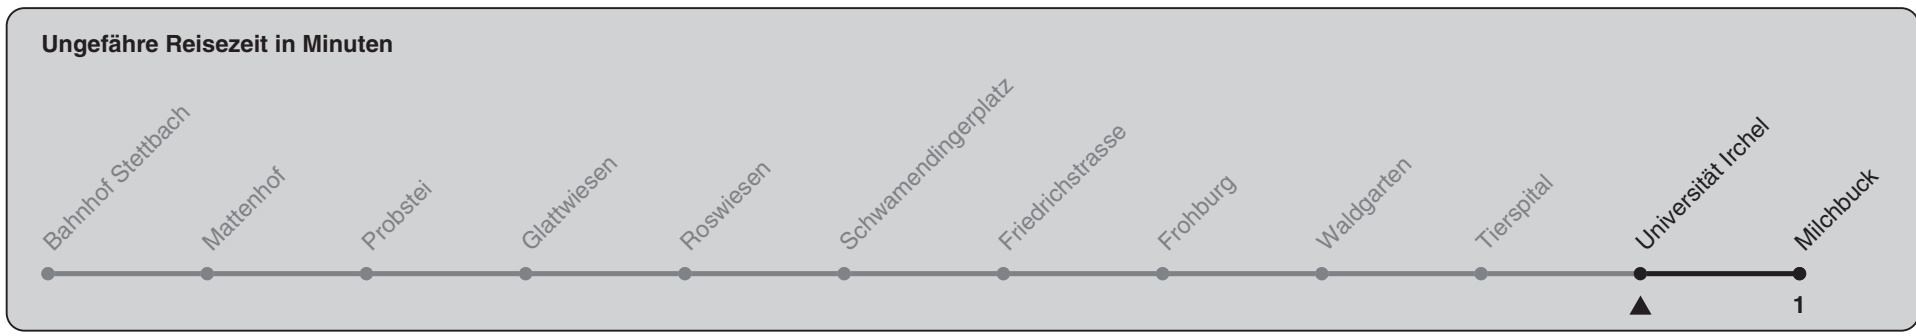

Universität Irchel

Richtung Milchbuck

h	Montag-Freitag	Samstag	Sonn- und Feiertag
5			
6			
7			
8			
9			
10			
11			
12			
13			
14			
15			
16			
17			
18			
19			
20			
21	07a 17a 27a 37a 47a 57a		07 17 27 37 47 57
22	07a 17a 27a 37a 47a 57a		07 17 27 37 47 57
23	07a 22a 37a 52a		07 22 37 52
0	07a 22a 36a 53a		07 22 36 53
1	08a 20a		08 20

a) Montag - Donnerstag

Nach besonderem Fahrplan verkehren die Kurse am 24. und 31. Dezember, am Sechseläuten, an der Streetparade und am Knabenschiessen.

Als Feiertage gelten: 25./26. Dez., 1./2. Jan., Karfreitag, Ostermontag, 1. Mai, Auffahrt, Pfingstmontag, 1. Aug.