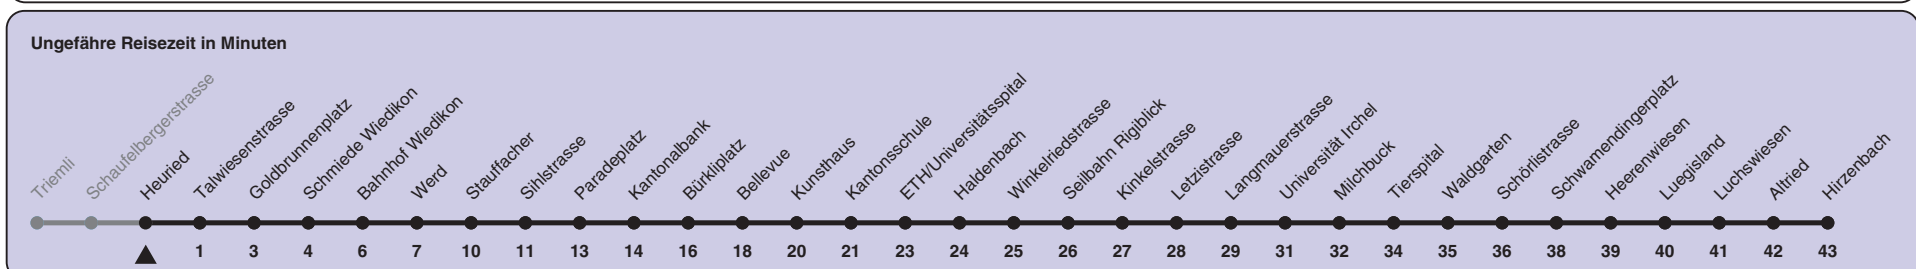

a) Montag - Donnerstag b) Nur Freitag c) bis Bahnhof Wiedikon d) bis Langmauerstrasse

In der Regel jedes 2. Tram mit Niederflureinstieg

Nach besonderem Fahrplan verkehren die Kurse am 24. und 31. Dezember, am Sechseläuten, an der Streetparade und am Knabenschiessen.

Als Feiertage gelten: 25./26. Dez., 1./2. Jan., Karfreitag, Ostermontag, 1. Mai, Auffahrt, Pfingstmontag, 1. Aug.

Gültig von 11.12.2022 - 09.12.2023