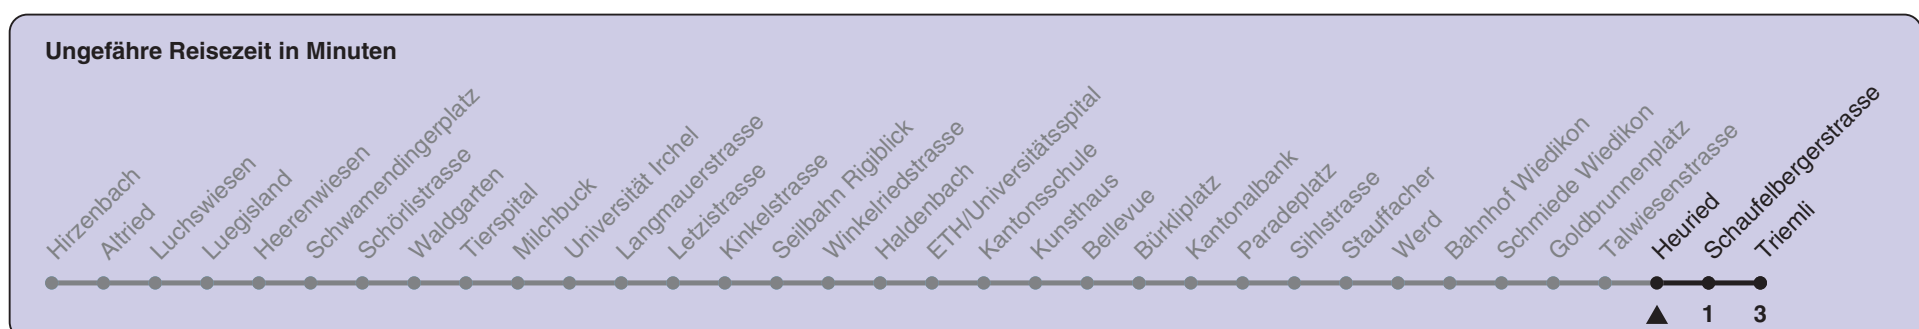

Zum Live-Fahrplan

Heuried

# Richtung Triemli

h	Montag-Freitag	Samstag	Sonn- und Feiertag
5			
6	23 30 36 43 51 58		
7	06 13 21 28 36 44 51 59		
8	06 14 21		
9			
10			
11			
12			
13			
14			
15	54 58		
16	06 13 21 28 36 43 52 59		
17	07 14 22 29 37 44 52 59		
18	07 14 22 29 37 44 52 59		
19	07		
20			
21			
22			
23			
0			

In der Regel jedes 2. Tram mit Niederflureinstieg

Nach besonderem Fahrplan verkehren die Kurse am 24. und 31. Dezember, am Sechseläuten, an der Streetparade und am Knabenschiessen.

Als Feiertage gelten: 25./26. Dez., 1./2. Jan., Karfreitag, Ostermontag, 1. Mai, Auffahrt, Pfingstmontag, 1. Aug.

Gültig: 02.04. - 13.07.2023