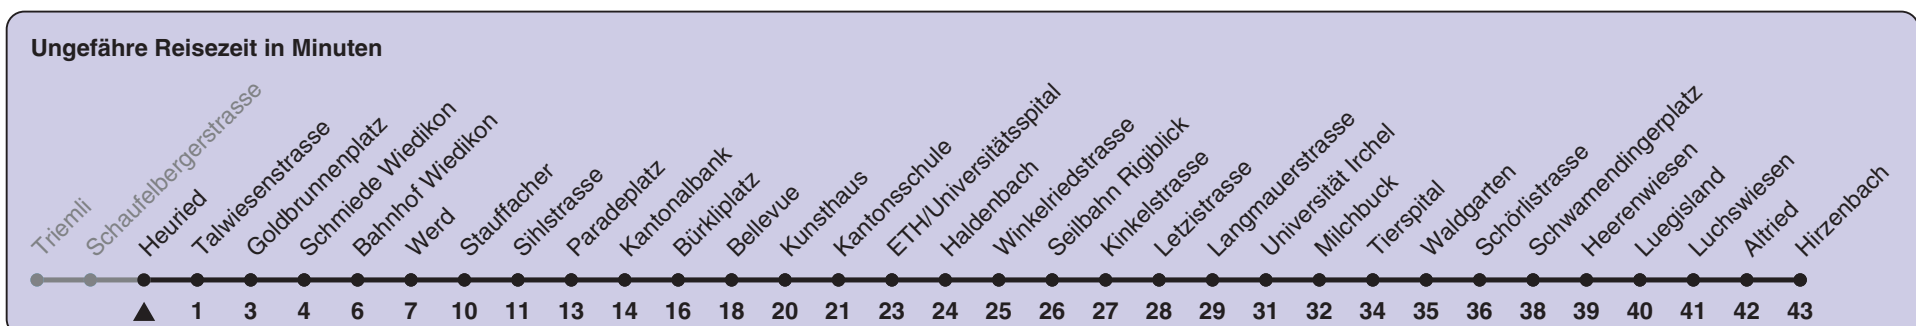

Zum Live-Fahrplan

Heuried

Richtung Hirzenbach

h	Montag-Freitag	Samstag	Sonn- und Feiertag
5	23 38 53	23 38 53	23 38 53
6	03 10 18 25 33 40 48 54	08 23 38 53	08 23 38 53
7	01 09 16 24 31 39 46 54	08 23 38 48 58	08 23 38 53
8	01 09 16 24 31 33 ^c 39 47 54	08 18 28 38 48 58	08 23 38 53
9	02 09 17 24 32 39 47 54	08 18 28 38 48 55	08 23 38 53
10-15	02 09 17 24 32 39 47 54	02 09 17 24 32 39 47 54	08 18 28 38 48 58
16	02 07 15 22 30 37 45 52	02 09 17 24 32 39 47 54	08 18 28 38 48 58
17	00 07 15 22 30 37 45 52	02 09 17 24 32 39 47 54	08 18 28 38 48 58
18	00 07 15 22 30 38 46 54	02 09 16 24 31 39 46 54	08 18 28 38 48 58
19	01 09 16 19 ^{ac} 19 ^{bd} 24 32 39 47 54	01 09 16 24 31 39 46 54	08 18 28 38 49
20	03 13 ^b 13 ^{ae} 23 ^b 23 ^{ae} 26 ^{ac} 26 ^{bd} 33 ^b 33 ^{ae} 43 ^b 43 ^{ae} 53 ^b 53 ^{ae}	03 13 23 25 ^c 33 43 53	00 11 ^e 22 ^e 33 ^e 43 ^e 53 ^e
21	03 ^b 03 ^{ae} 13 ^b 13 ^{ae} 23 ^b 23 ^{ae} 33 ^b 33 ^{ae} 43 ^b 43 ^{ae} 53 ^b 53 ^{ae}	03 13 23 33 43 53	03 ^e 13 ^e 23 ^e 33 ^e 43 ^e 53 ^e
22	03 ^b 03 ^{ae} 13 ^b 13 ^{ae} 23 ^b 23 ^{ae} 28 ^{ad} 33 ^b 38 ^{ae} 43 ^b 53 ^b 53 ^{ae} 58 ^{ac}	03 13 23 33 43 53	03 ^e 13 ^e 23 ^e 28 ^c 38 ^e 53 ^e 58 ^c
23	03 ^b 08 ^{ae} 13 ^b 23 ^b 23 ^{ae} 33 ^b 38 ^{ae} 43 ^b 53 ^b 53 ^{ae} 57 ^{bc}	03 13 23 33 43 53 57 ^c	08 ^e 23 ^e 38 ^e 53 ^e
0	08 ^b 08 ^{ae} 23 ^d 27 ^{bc} 34 ^{ac} 37 ^{bc} 49 ^c	08 23 ^d 27 ^c 37 ^c 49 ^c	08 ^e 23 ^d 34 ^c 49 ^c

a) Montag - Donnerstag c) bis Bahnhof Wiedikon e) bis Universität Irchel
 b) Nur Freitag d) bis Langmuerstrasse

In der Regel jedes 2. Tram mit Niederflureinstieg

Nach besonderem Fahrplan verkehren die Kurse am 24. und 31. Dezember, am Sechseläuten, an der Streetparade und am Knabenschiessen.

Als Feiertage gelten: 25./26. Dez., 1./2. Jan., Karfreitag, Ostermontag, 1. Mai, Auffahrt, Pfingstmontag, 1. Aug.

Gültig: 02.04. - 13.07.2023