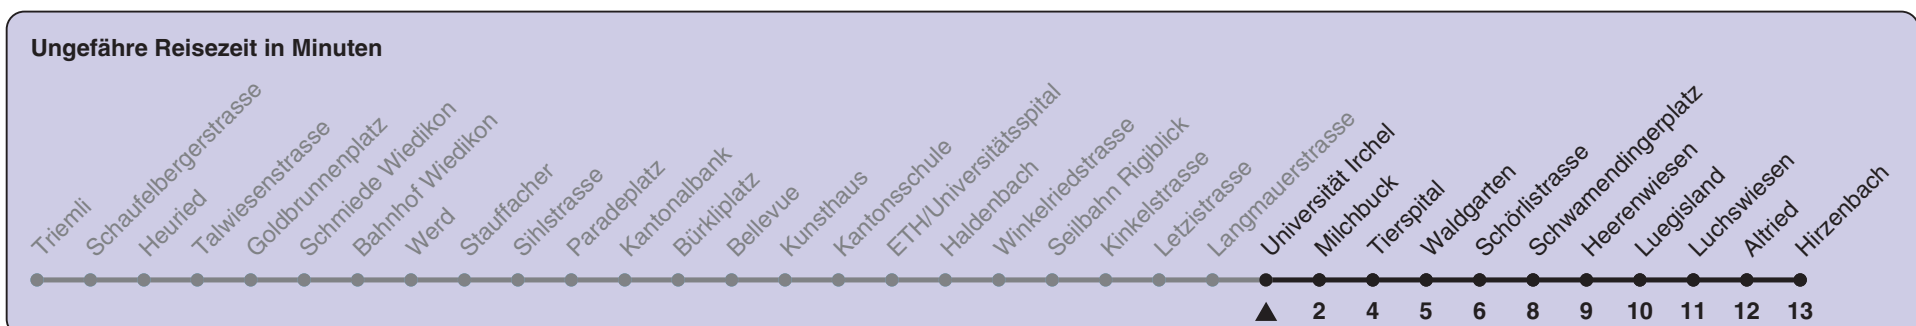

Universität Irchel

Richtung Hirzenbach

h	Montag-Freitag	Samstag	Sonn- und Feiertag
5	51	51	51
6	00 06 15 21 31 38 46 53	06 21 36 51	06 21 36 51
7	01 09 16 25 33 40 48 55	06 21 36 51	06 21 36 51
8	03 10 18 25 33 40 48 55	07 17 27 37 47 57	06 21 36 51
9	03 10 17 25 32 40 47 55	07 17 27 37 47 57	06 21 36 51
10	02 10 17 25 32 40 47 55	07 17 24 32 40 47 55	00 06 21 37 47 57
11	02 10 17 25 32 40 47 55	02 10 17 25 32 40 47 55	07 17 27 37 47 57
12	02 10 17 25 32 40 47 55	02 10 17 25 32 40 47 55	07 17 27 37 47 57
13	02 10 17 25 32 40 47 55	02 10 17 25 32 40 47 55	07 17 27 37 47 57
14	02 10 17 25 32 40 47 55	02 10 17 25 32 40 47 55	07 17 27 37 47 57
15	02 10 17 25 32 40 47 55	02 10 17 25 32 40 47 55	07 17 27 37 47 57
16	02 10 17 25 33 39 47 54	02 10 17 25 32 40 47 55	07 17 27 37 47 57
17	02 09 17 24 32 39 47 54	02 10 17 25 32 40 47 55	07 17 27 37 47 57
18	02 09 17 24 32 39 47 54	02 10 17 25 31 38 45 53	07 17 27 37 47 57
19	02 09 17 25 32 40 47 55	00 08 15 23 30 38 45 53	07 17 27 37 47 57
20	02 10 17 25 31 41a 51a	00 08 15 23 31 41 51	07 18 28
21	01a 11a 21a 31a 41a 51a	01 11 21 31 41 51	
22	01a 11a 21a 31a 41a 51a	01 11 21 31 41 51	
23	01a 11a 21a 31a 41a 51a	01 11 21 31 41 51	
0	01a 11a 21a 36a	01 11 21 36	

a) Nur Freitag

In der Regel jedes 2. Tram mit Niederflureinstieg

Nach besonderem Fahrplan verkehren die Kurse am 24. und 31. Dezember, am Sechseläuten, an der Streetparade und am Knabenschiessen.

Als Feiertage gelten: 25./26. Dez., 1./2. Jan., Karfreitag, Ostermontag, 1. Mai, Auffahrt, Pfingstmontag, 1. Aug.

Gültig: 02.04. - 13.07.2023