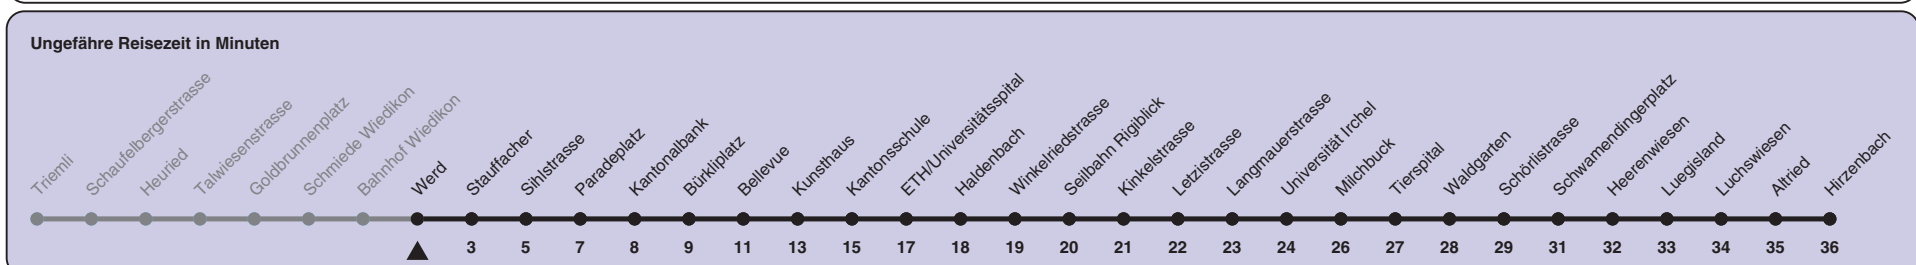

a) Montag - Donnerstag b) Nur Freitag c) bis Langmauerstrasse d) bis Universität Irchel

In der Regel jedes 2. Tram mit Niederflureinstieg

Nach besonderem Fahrplan verkehren die Kurse am 24. und 31. Dezember, am Sechseläuten, an der Streetparade und am Knabenschiessen.

Als Feiertage gelten: 25./26. Dez., 1./2. Jan., Karfreitag, Ostermontag, 1. Mai, Auffahrt, Pfingstmontag, 1. Aug.

Gültig: 02.04. - 13.07.2023

STEIG EIN. KOMM WEITER. ZVV