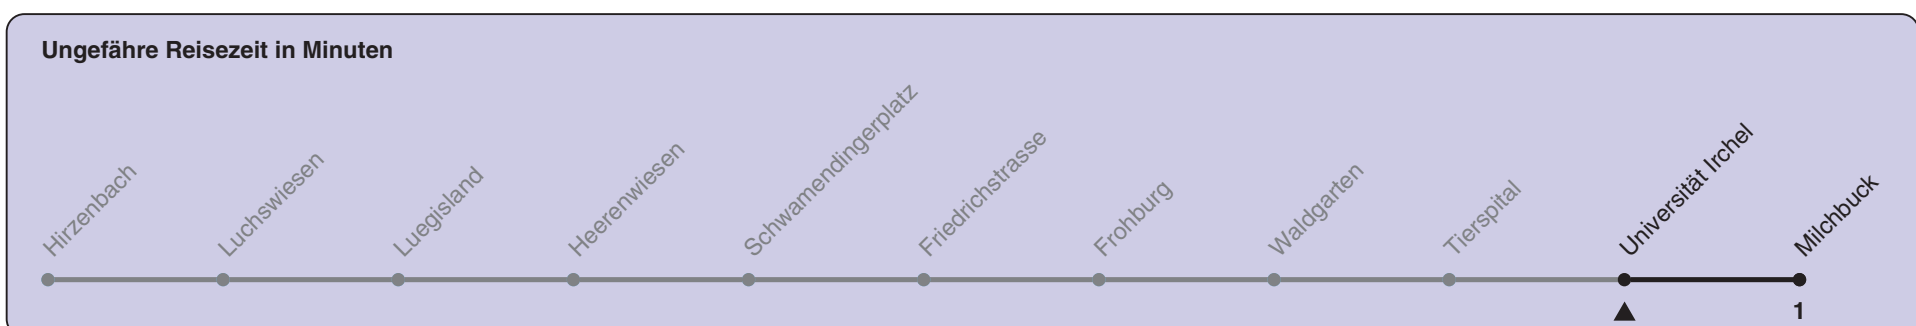

Zum Live-Fahrplan

Universität Irchel

Richtung Milchbuck

h	Montag-Freitag	Samstag	Sonn- und Feiertag
5			
6			
7			
8			
9			
10			
11			
12			
13			
14			
15			
16			
17			
18			
19			
20			
21	04a 14a 23a 33a 43a 53a		04 14 23 33 43 53
22	03a 13a 23a 33a 47a		03 13 23 33 47
23	02a 17a 32a 47a		02 17 32 47
0	02a 17a 32a 47a		02 17 32 47
1	02a 11a		02 11

a) Montag - Donnerstag

In der Regel jedes 2. Tram mit Niederflureinstieg

Nach besonderem Fahrplan verkehren die Kurse am 24. und 31. Dezember, am Sechseläuten, an der Streetparade und am Knabenschiessen.

Als Feiertage gelten: 25./26. Dez., 1./2. Jan., Karfreitag, Ostermontag, 1. Mai, Auffahrt, Pfingstmontag, 1. Aug.

Gültig: 02.04. - 13.07.2023