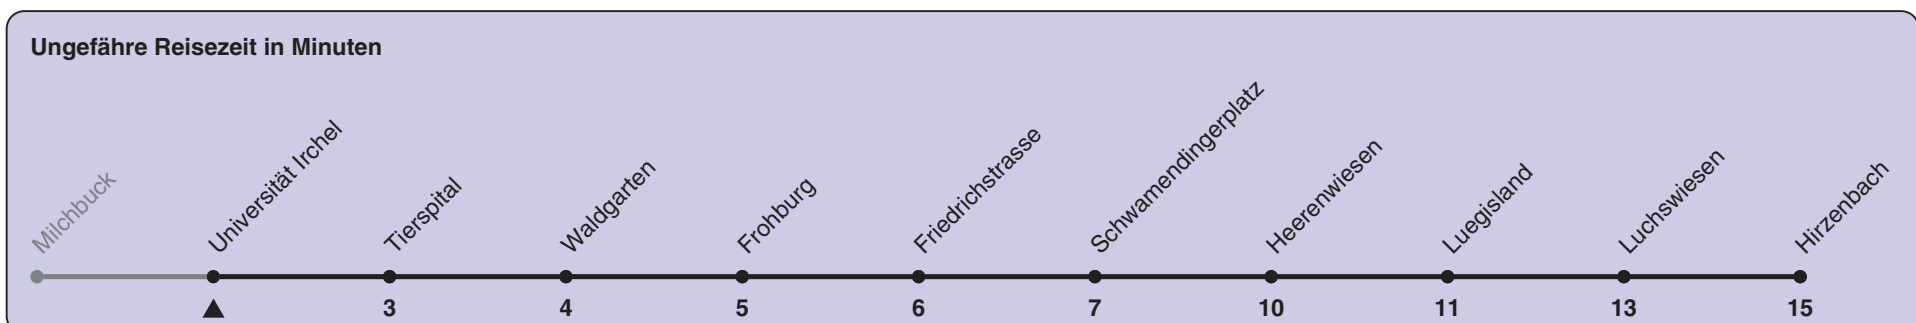

Zum Live-Fahrplan

Universität Irchel

Richtung Hirzenbach

h	Montag-Freitag	Samstag	Sonn- und Feiertag
5			
6			
7			
8			
9			
10			
11			
12			
13			
14			
15			
16			
17			
18			
19			
20	44a 54a		44 54
21	04a 14a 24a 34a 44a 54a		04 14 24 34 44 54
22	04a 14a 24a 34a 44a 54a		04 14 24 34 44 54
23	09a 24a 39a 54a		09 24 39 54
0	09a 24a 39a		09 24 39

a) Montag - Donnerstag

In der Regel jedes 2. Tram mit Niederflureinstieg

Nach besonderem Fahrplan verkehren die Kurse am 24. und 31. Dezember, am Sechseläuten, an der Streetparade und am Knabenschiessen.

Als Feiertage gelten: 25./26. Dez., 1./2. Jan., Karfreitag, Ostermontag, 1. Mai, Auffahrt, Pfingstmontag, 1. Aug.

Gültig: 02.04. - 13.07.2023