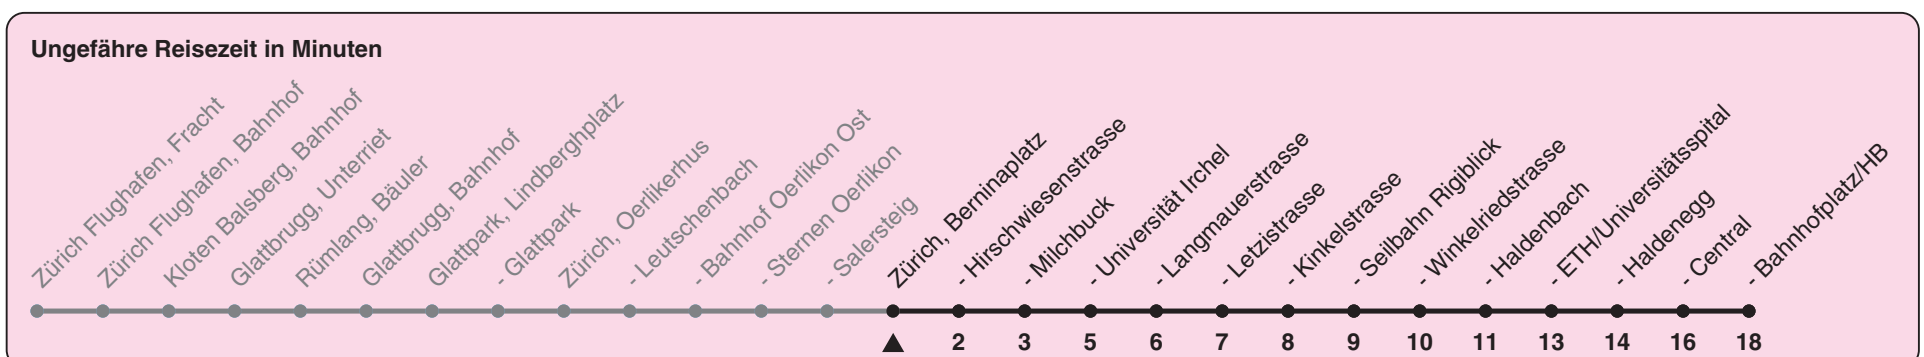

Berninaplatz

# Richtung Zürich, Bahnhofplatz/HB

h	Montag-Freitag	Samstag	Sonn- und Feiertag
4	37 52	37 52	37 52
5	07 17 26 34 41 48 56	07 17 26 41 56	07 17 26 41 56
6	04 11 19 26 34 41 50 58	11 26 41 56	11 26 41 56
7	06 10 13 21 28 36 43 51 58	11 27 42 58	11 26 41 56
8	06 13 21 28 36 43 51 58	13 28 43 58	11 26 41 56
9	06 13 21 28 36 43 51 58	13 20 28 35 43 50 58	11 26 41 57
10	06 13 21 28 36 43 51 58	04 13 21 28 36 43 51 58	12 28 43 58
11	06 13 21 28 36 43 51 58	06 13 21 28 36 43 51 58	13 28 43 58
12	06 13 21 28 36 43 51 58	06 13 21 28 36 43 51 58	13 28 43 58
13	06 13 21 28 36 43 51 58	06 13 21 28 36 43 51 58	13 28 43 58
14	06 13 21 28 36 43 51 58	06 13 21 28 36 43 51 58	13 28 43 58
15	06 13 21 28 36 43 51 58	06 13 21 28 36 43 51 58	13 28 43 58
16	05 11 17 24 31 39 46 54	06 13 21 28 36 43 51 58	13 28 43 58
17	01 09 16 24 31 39 46 54	06 13 21 28 36 43 51 58	13 28 43 58
18	01 09 16 24 31 39 46 52 59	06 13 20 28 36 43 51 58	13 28 43 58
19	06 13 20 28 35 43 50 58	06 13 21 28 36 43 56	13 28 43 58
20	09 26 41 56	11 26 41 56	13 27 42 57
21	11 26 41 56	11 26 41 56	11 26 41 56
22	11 26 41 56	11 26 41 56	11 26 41 56
23	11 26 41 56	11 26 41 56	11 26 41 56
0			

Nach besonderem Fahrplan verkehren die Kurse am 24. und 31. Dezember, am Sechseläuten, an der Streetparade und am Knabenschiessen.

Als Feiertage gelten: 25./26. Dez., 1./2. Jan., Karfreitag, Ostermontag, 1. Mai, Auffahrt, Pfingstmontag, 1. Aug.