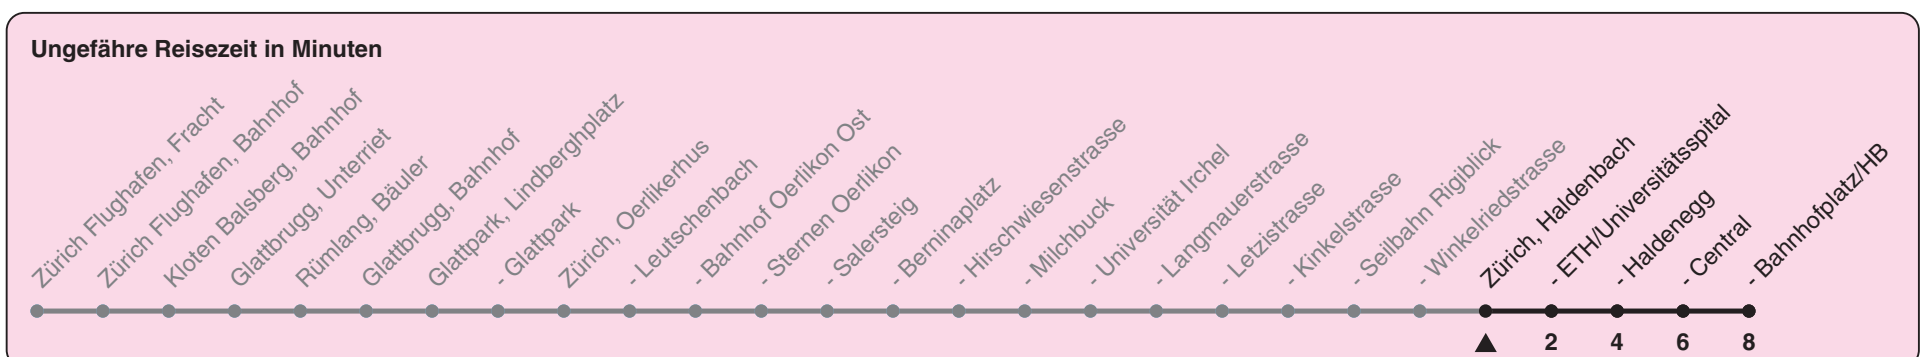

Zum Live-Fahrplan

Haldenbach

# Richtung Zürich, Bahnhofplatz/HB

h	Montag-Freitag	Samstag	Sonn- und Feiertag
4	47	47	47
5	02 17 27 37 44 52 59	02 17 27 36 52	02 17 27 36 52
6	07 15 22 29 37 44 52	06 21 36 51	06 21 36 51
7	01 09 16 21 24 32 39 47 54	06 22 37 53	06 21 36 51
8	02 09 17 24 32 39 47 54	08 23 38 53	06 21 36 51
9	02 09 17 24 32 39 47 54	08 23 31 38 46 53	06 21 36 52
10	02 09 17 24 32 39 47 54	01 08 15 23 32 39 47 54	07 23 38 53
11	02 09 17 24 32 39 47 54	02 09 17 24 32 39 47 54	08 23 38 53
12	02 09 17 24 32 39 47 54	02 09 17 24 32 39 47 54	08 23 38 53
13	02 09 17 24 32 39 47 54	02 09 17 24 32 39 47 54	08 23 38 53
14	02 09 17 24 32 39 47 54	02 09 17 24 32 39 47 54	08 23 38 53
15	02 09 17 24 32 39 47 54	02 09 17 24 32 39 47 54	08 23 38 53
16	02 09 16 22 28 35 42 50 57	02 09 17 24 32 39 47 54	08 23 38 53
17	05 12 20 27 35 42 50 57	02 09 17 24 32 39 47 54	08 23 38 53
18	05 12 20 27 35 42 50 57	02 09 17 24 31 39 46 54	08 23 38 53
19	03 10 17 24 31 39 46 54	01 09 16 24 31 39 46 54	08 23 38 53
20	01 09 20 36 51	07 22 36 51	08 23 38 53
21	06 21 36 51	06 21 36 51	07 21 36 51
22	06 21 36 51	06 21 36 51	06 21 36 51
23	06 21 36 51	06 21 36 51	06 21 36 51
0	06	06	06

Nach besonderem Fahrplan verkehren die Kurse am 24. und 31. Dezember, am Sechseläuten, an der Streetparade und am Knabenschiessen.

Als Feiertage gelten: 25./26. Dez., 1./2. Jan., Karfreitag, Ostermontag, 1. Mai, Auffahrt, Pfingstmontag, 1. Aug.