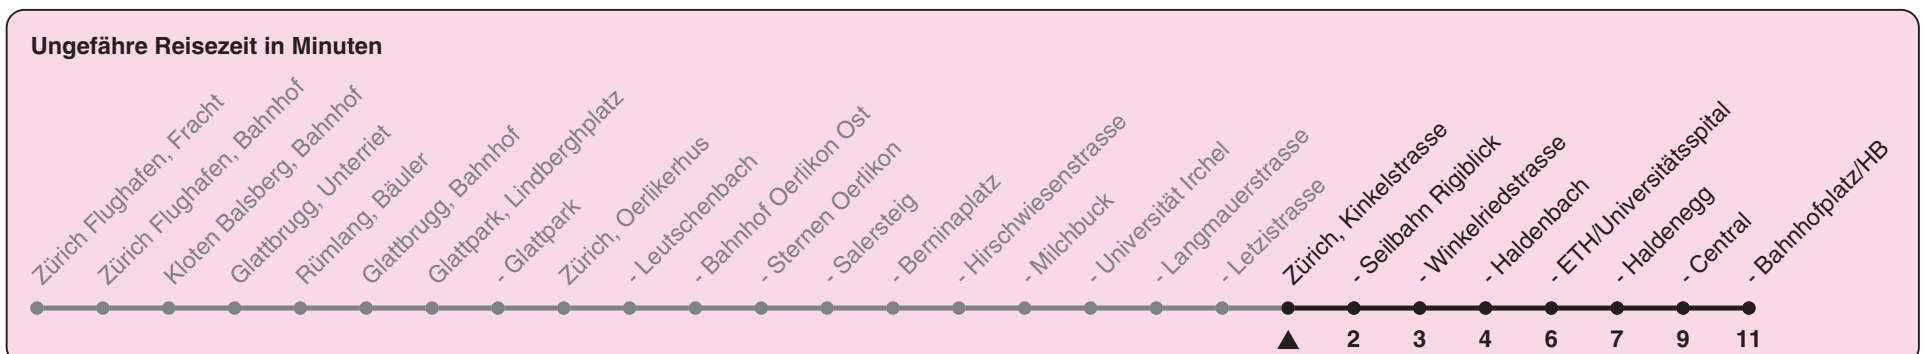

Kinkelstrasse

# Richtung Zürich, Bahnhofplatz/HB

h	Montag-Freitag	Samstag	Sonn- und Feiertag
4	44 59	44 59	44 59
5	14 24 33 41 48 55	14 24 33 48	14 24 33 48
6	03 11 18 26 33 41 48 57	03 18 33 48	03 18 33 48
7	05 13 18 21 28 36 43 51 58	03 18 34 49	03 18 33 48
8	06 13 21 28 36 43 51 58	05 20 35 50	03 18 33 48
9	06 13 21 28 36 43 51 58	05 20 28 35 43 50 58	03 18 33 48
10	06 13 21 28 36 43 51 58	05 11 20 28 36 43 51 58	04 19 35 50
11	06 13 21 28 36 43 51 58	06 13 21 28 36 43 51 58	05 20 35 50
12	06 13 21 28 36 43 51 58	06 13 21 28 36 43 51 58	05 20 35 50
13	06 13 21 28 36 43 51 58	06 13 21 28 36 43 51 58	05 20 35 50
14	06 13 21 28 36 43 51 58	06 13 21 28 36 43 51 58	05 20 35 50
15	06 13 21 28 36 43 51 58	06 13 21 28 36 43 51 58	05 20 35 50
16	06 13 19 25 31 39 46 54	06 13 21 28 36 43 51 58	05 20 35 50
17	01 09 16 24 31 39 46 54	06 13 21 28 36 43 51 58	05 20 35 50
18	01 09 16 24 31 39 46 53	06 13 21 27 35 43 50 58	05 20 35 50
19	00 07 14 21 28 35 43 50 58	05 13 20 28 35 43 50	05 20 35 50
20	05 17 33 48	03 18 33 48	05 20 34 49
21	03 18 33 48	03 18 33 48	04 18 33 48
22	03 18 33 48	03 18 33 48	03 18 33 48
23	03 18 33 48	03 18 33 48	03 18 33 48
0	03	03	03

Nach besonderem Fahrplan verkehren die Kurse am 24. und 31. Dezember, am Sechseläuten, an der Streetparade und am Knabenschiessen.

Als Feiertage gelten: 25./26. Dez., 1./2. Jan., Karfreitag, Ostermontag, 1. Mai, Auffahrt, Pfingstmontag, 1. Aug.