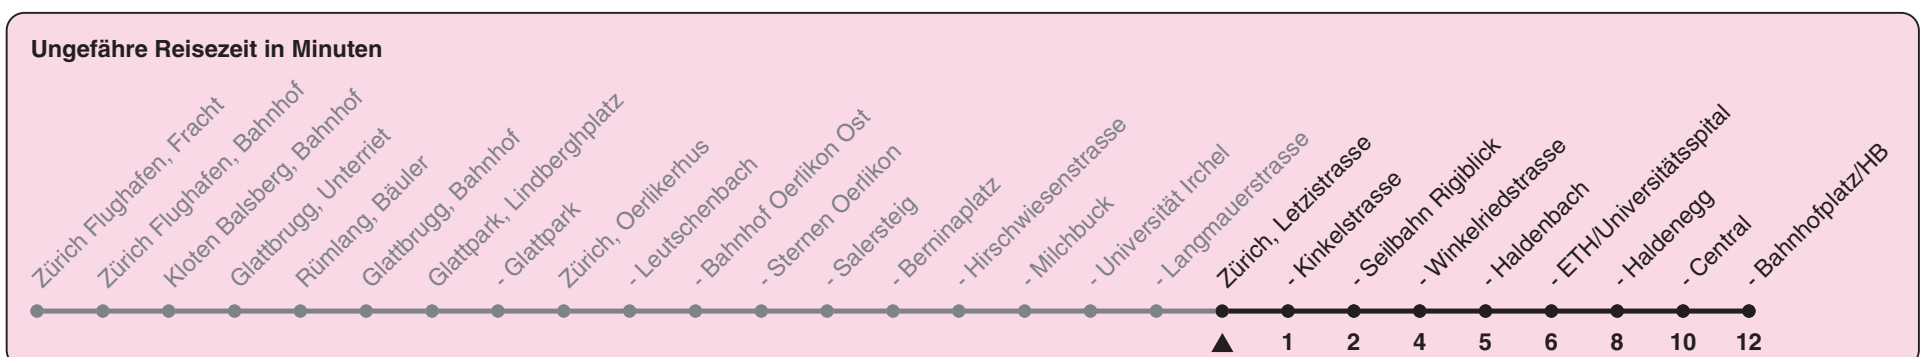

Letzistrasse

Richtung Zürich, Bahnhofplatz/HB

h	Montag-Freitag	Samstag	Sonn- und Feiertag
4	43 58	43 58	43 58
5	13 23 33 40 48 55	13 23 32 48	13 23 32 48
6	03 11 18 25 33 40 48 57	02 17 32 47	02 17 32 47
7	05 12 17 20 27 35 42 50 57	02 18 33 49	02 17 32 47
8	05 12 20 27 35 42 50 57	04 19 34 49	02 17 32 47
9	05 12 20 27 35 42 50 57	04 19 27 34 42 49 57	02 17 32 48
10	05 12 20 27 35 42 50 57	04 11 19 27 35 42 50 57	03 19 34 49
11	05 12 20 27 35 42 50 57	05 12 20 27 35 42 50 57	04 19 34 49
12	05 12 20 27 35 42 50 57	05 12 20 27 35 42 50 57	04 19 34 49
13	05 12 20 27 35 42 50 57	05 12 20 27 35 42 50 57	04 19 34 49
14	05 12 20 27 35 42 50 57	05 12 20 27 35 42 50 57	04 19 34 49
15	05 12 20 27 35 42 50 57	05 12 20 27 35 42 50 57	04 19 34 49
16	05 12 18 24 30 38 45 53	05 12 20 27 35 42 50 57	04 19 34 49
17	00 08 15 23 30 38 45 53	05 12 20 27 35 42 50 57	04 19 34 49
18	00 08 15 23 30 38 45 52 59	05 12 20 27 35 42 50 57	04 19 34 49
19	06 13 20 27 34 42 49 57	05 12 20 27 35 42 50	04 19 34 49
20	04 16 32 47	03 18 32 47	04 19 34 49
21	02 17 32 47	02 17 32 47	03 17 32 47
22	02 17 32 47	02 17 32 47	02 17 32 47
23	02 17 32 47	02 17 32 47	02 17 32 47
0	02	02	02

Nach besonderem Fahrplan verkehren die Kurse am 24. und 31. Dezember, am Sechseläuten, an der Streetparade und am Knabenschiessen.

Als Feiertage gelten: 25./26. Dez., 1./2. Jan., Karfreitag, Ostermontag, 1. Mai, Auffahrt, Pfingstmontag, 1. Aug.