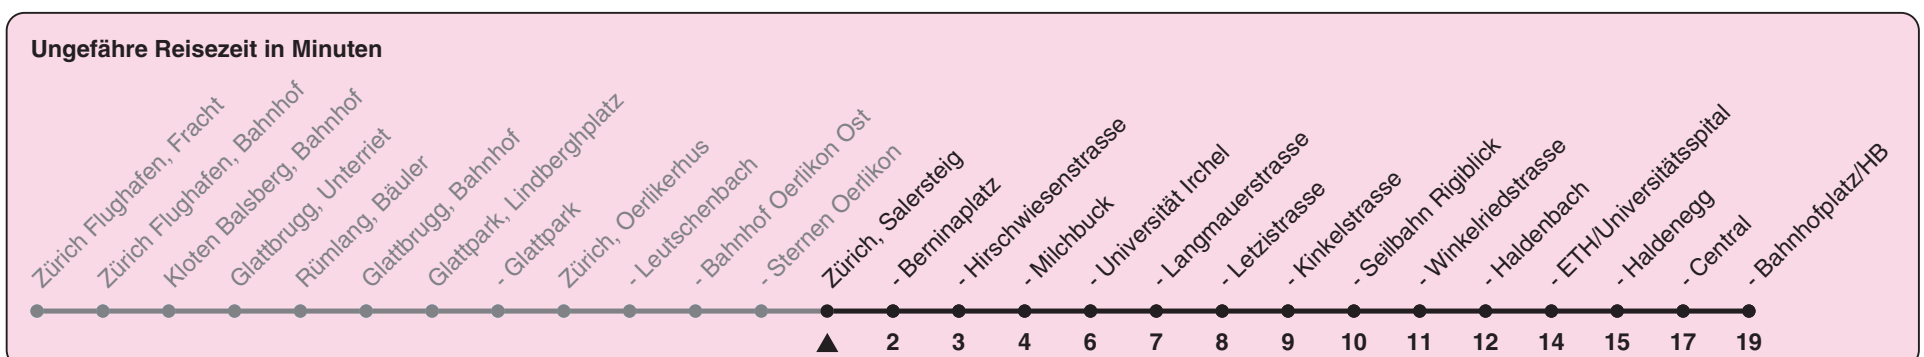

Salersteig

Richtung Zürich, Bahnhofplatz/HB

h	Montag-Freitag	Samstag	Sonn- und Feiertag
4	36 51	36 51	36 51
5	06 16 25 33 40 47 55	06 16 25 40 55	06 16 25 40 55
6	03 10 18 25 33 40 49 57	10 25 40 55	10 25 40 55
7	05 09 12 20 27 35 42 50 57	10 26 41 56	10 25 40 55
8	05 12 20 27 35 42 50 57	11 26 41 56	10 25 40 55
9	05 12 20 27 35 42 50 57	11 19 26 34 41 49 56	10 25 40 56
10	05 12 20 27 35 42 50 57	03 11 20 27 35 42 50 57	11 26 41 56
11	05 12 20 27 35 42 50 57	05 12 20 27 35 42 50 57	11 26 41 56
12	05 12 20 27 35 42 50 57	05 12 20 27 35 42 50 57	11 26 41 56
13	05 12 20 27 35 42 50 57	05 12 20 27 35 42 50 57	11 26 41 56
14	05 12 20 27 35 42 50 57	05 12 20 27 35 42 50 57	11 26 41 56
15	05 12 20 27 35 42 50 57	05 12 20 27 35 42 50 57	11 26 41 56
16	04 10 16 23 30 38 45 53	05 12 20 27 35 42 50 57	11 26 41 56
17	00 08 15 23 30 38 45 53	05 12 20 27 35 42 50 57	11 26 41 56
18	00 08 15 23 30 38 45 51 58	05 12 19 27 34 42 49 57	11 26 41 56
19	05 12 19 27 34 42 49 57	04 12 19 27 34 42 55	11 26 41 56
20	08 25 40 55	10 25 40 55	11 26 41 56
21	10 25 40 55	10 25 40 55	10 25 40 55
22	10 25 40 55	10 25 40 55	10 25 40 55
23	10 25 40 55	10 25 40 55	10 25 40 55
0			

Nach besonderem Fahrplan verkehren die Kurse am 24. und 31. Dezember, am Sechseläuten, an der Streetparade und am Knabenschiessen.

Als Feiertage gelten: 25./26. Dez., 1./2. Jan., Karfreitag, Ostermontag, 1. Mai, Auffahrt, Pfingstmontag, 1. Aug.