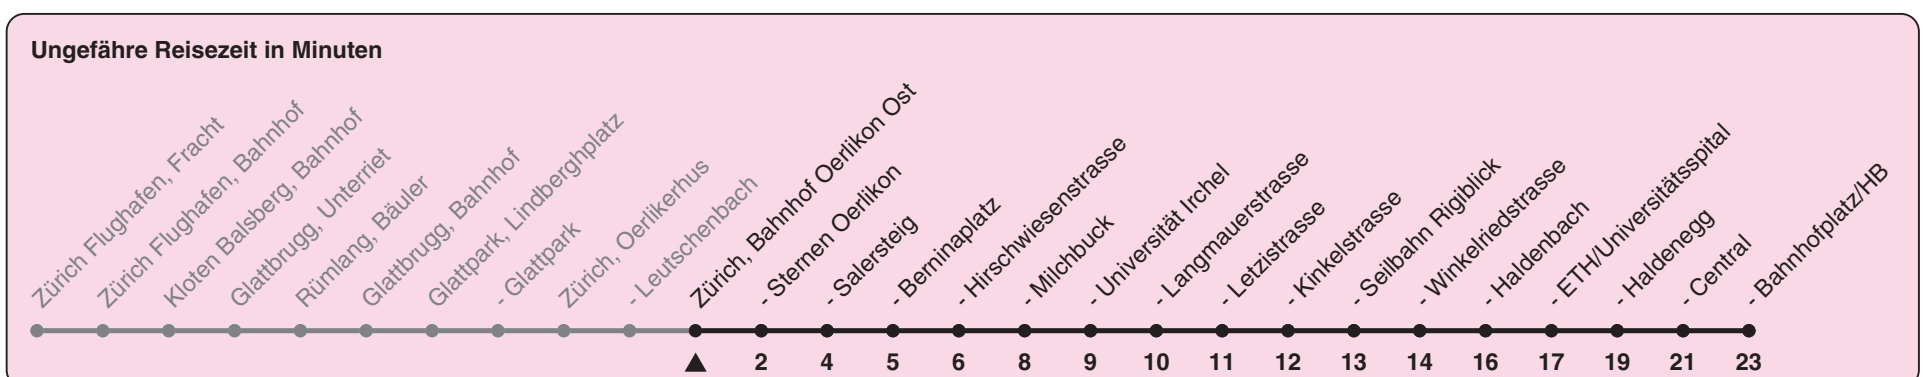

Bahnhof Oerlikon Ost

Richtung Zürich, Bahnhofplatz/HB

h	Montag-Freitag	Samstag	Sonn- und Feiertag
5	22 52	22 52	22 52
6	07 22 37 46 54	07 22 37 52	07 22 37 52
7	02 09 17 24 32 39 47 54	07 23 38 53	07 22 37 52
8	02 09 17 24 32 39 46 54	08 23 38 53	07 22 37 52
9	01 09 16 24 31 39 46 54	08 23 38 53	07 22 37 53
10	01 09 16 24 31 39 46 54	08 16 24 31 39 46 54	08 23 38 53
11	01 09 16 24 31 39 46 54	01 09 16 24 31 39 46 54	08 23 38 53
12	01 09 16 24 31 39 46 54	01 09 16 24 31 39 46 54	08 23 38 53
13	01 09 16 24 31 39 46 54	01 09 16 24 31 39 46 54	08 23 38 53
14	01 09 16 24 31 39 46 54	01 09 16 24 31 39 46 54	08 23 38 53
15	01 09 16 24 31 39 46 54	01 09 16 24 31 39 46 54	08 23 38 53
16	01 07 13 19 27 34 42 49 57	01 09 16 24 31 39 46 54	08 23 38 53
17	04 12 19 27 34 42 49 57	01 09 16 24 31 39 46 54	08 23 38 53
18	04 12 19 27 34 41 48 55	01 09 16 24 31 39 46 54	08 23 38 53
19	02 09 16 23 31 38 46 53	01 09 16 24 31 39 52	08 23 38 53
20	05 07a 22 37 52	07 22 37 40a 52	08 23 38 53
21	07 22 24a 37 52	07 22 37 52	07 22 37 52
22	07 22 37 52	07 22 37 52	07 22 37 52
23	07 22 37 52	07 22 37 52	07 22 37 52
0			

a) bis Zürich, Sternen Oerlikon

Nach besonderem Fahrplan verkehren die Kurse am 24. und 31. Dezember, am Sechseläuten, an der Streetparade und am Knabenschiessen.

Als Feiertage gelten: 25./26. Dez., 1./2. Jan., Karfreitag, Ostermontag, 1. Mai, Auffahrt, Pfingstmontag, 1. Aug.