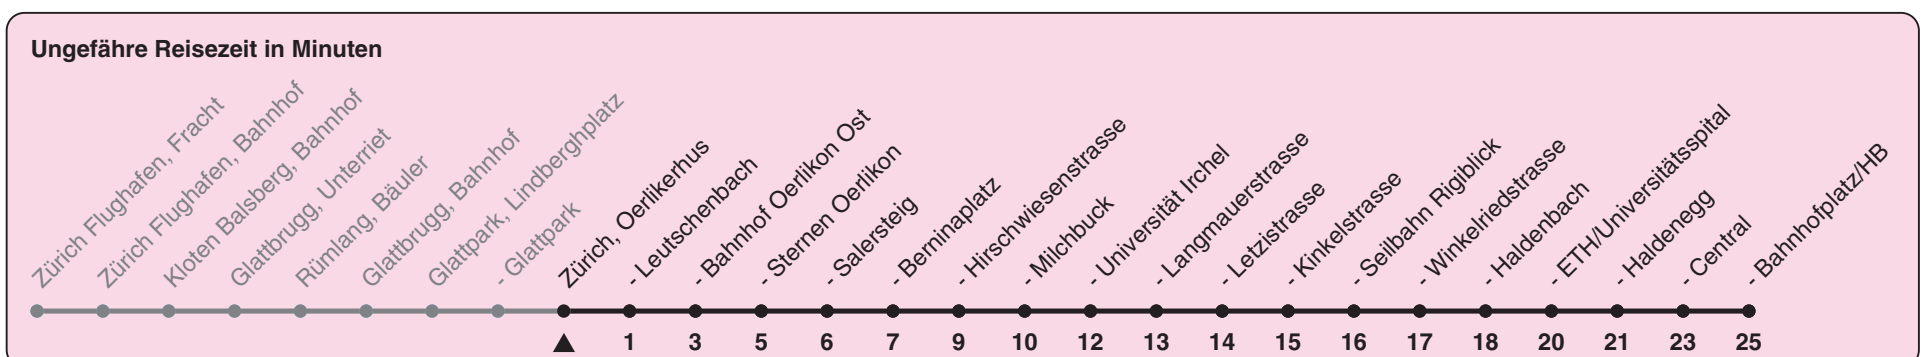

Oerlikerhus

Richtung Zürich, Bahnhofplatz/HB

h	Montag-Freitag	Samstag	Sonn- und Feiertag
5	20 50	19 49	19 49
6	05 20 35 44 52 59	04 19 34 49	04 19 34 49
7	06 14 21 29 36 44 51 59	05 20 36 51	04 19 34 49
8	06 14 21 29 36 44 51 59	06 21 36 51	04 19 34 49
9	06 14 21 29 36 44 51 59	06 21 36 51	04 19 35 50
10	06 14 21 29 36 44 51 59	06 14 21 29 36 44 51 59	06 21 36 51
11	06 14 21 29 36 44 51 59	06 14 21 29 36 44 51 59	06 21 36 51
12	06 14 21 29 36 44 51 59	06 14 21 29 36 44 51 59	06 21 36 51
13	06 14 21 29 36 44 51 59	06 14 21 29 36 44 51 59	06 21 36 51
14	06 14 21 29 36 44 51 59	06 14 21 29 36 44 51 59	06 21 36 51
15	06 14 21 29 36 44 51 58	06 14 21 29 36 44 51 59	06 21 36 51
16	04 10 16 24 31 39 46 54	06 14 21 29 36 44 51 59	06 21 36 51
17	01 09 16 24 31 39 46 54	06 14 21 29 36 44 51 59	06 21 36 51
18	01 09 16 24 31 38 45 52 59	06 13 21 29 36 44 51 59	06 21 36 51
19	06 13 21 28 36 43 51	06 14 21 29 36 49	06 21 36 51
20	02 05a 19 34 49	04 19 34 38a 49	06 21 36 50
21	04 19 22b 34 49	04 19 34 49	04 19 34 49
22	04 19 34 49	04 19 34 49	04 19 34 49
23	04 19 34 49	04 19 34 49	04 19 34 49
0			

a) bis Zürich, Sternen Oerlikon b) bis Zürich, Universität Irchel

Nach besonderem Fahrplan verkehren die Kurse am 24. und 31. Dezember, am Sechseläuten, an der Streetparade und am Knabenschiessen.

Als Feiertage gelten: 25./26. Dez., 1./2. Jan., Karfreitag, Ostermontag, 1. Mai, Auffahrt, Pfingstmontag, 1. Aug.