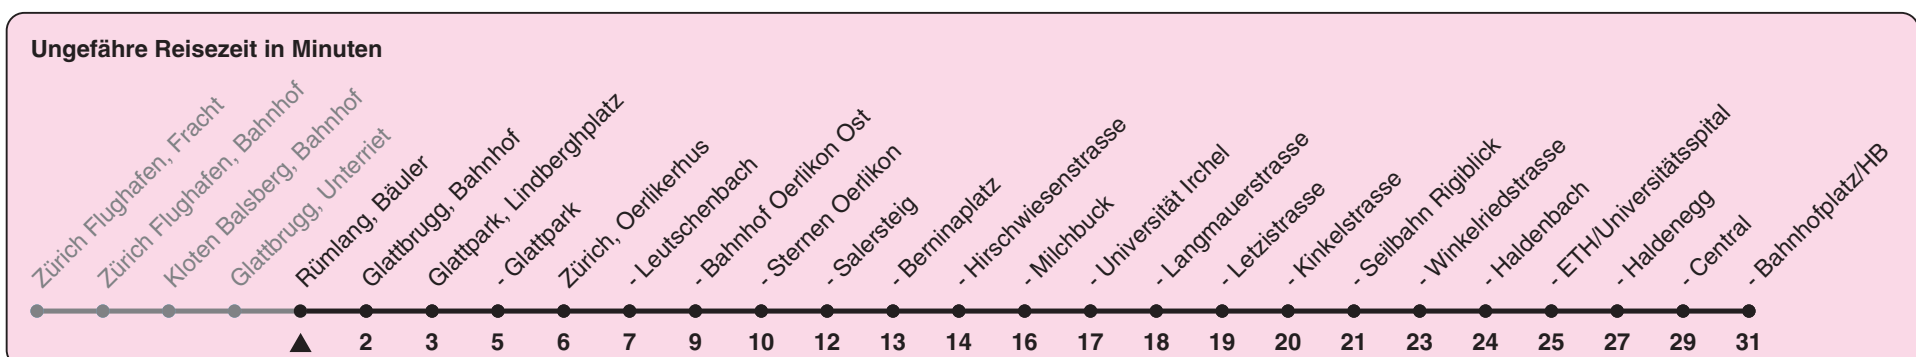

Bäuler

Richtung Zürich, Bahnhofplatz/HB

h	Montag-Freitag	Samstag	Sonn- und Feiertag
5	14 44 59	14 44 59	14 44 59
6	14 29 38 46 54	14 29 44 59	14 29 44 59
7	01 08 16 23 31 38 46 53	15 30 45	14 29 44 59
8	01 08 16 23 31 38 46 53	00 15 30 45	14 29 44 59
9	01 08 16 23 31 38 46 53	00 15 30 45	14 29 45
10	01 08 16 23 31 38 46 53	00 08 16 23 31 38 46 53	00 15 30 45
11	01 08 16 23 31 38 46 53	01 08 16 23 31 38 46 53	00 15 30 45
12	01 08 16 23 31 38 46 53	01 08 16 23 31 38 46 53	00 15 30 45
13	01 08 16 23 31 38 46 53	01 08 16 23 31 38 46 53	00 15 30 45
14	01 08 16 23 31 38 46 53	01 08 16 23 31 38 46 53	00 15 30 45
15	01 08 16 23 31 38 46 53 59	01 08 16 23 31 38 46 53	00 15 30 45
16	05 11 18 26 33 41 48 56	01 08 16 23 31 38 46 53	00 15 30 45
17	03 11 18 26 33 41 48 56	01 08 16 23 31 38 46 53	00 15 30 45
18	03 11 18 26 33 40 47 54	01 08 16 23 31 38 46 53	00 15 30 45
19	01 08 15 23 30 38 45 57 59a	01 08 16 23 31 44 59	00 15 30 45
20	14 29 44 59	14 29 32a 44 59	00 15 30 45 59
21	14 16 ^b 29 44 59	14 29 44 59	14 29 44 59
22	14 29 44 59	14 29 44 59	14 29 44 59
23	14 29 44	14 29 44	14 29 44
0			

a) bis Zürich, Sternen Oerlikon b) bis Zürich, Universität Irchel

Nach besonderem Fahrplan verkehren die Kurse am 24. und 31. Dezember, am Sechseläuten, an der Streetparade und am Knabenschiessen.

Als Feiertage gelten: 25./26. Dez., 1./2. Jan., Karfreitag, Ostermontag, 1. Mai, Auffahrt, Pfingstmontag, 1. Aug.