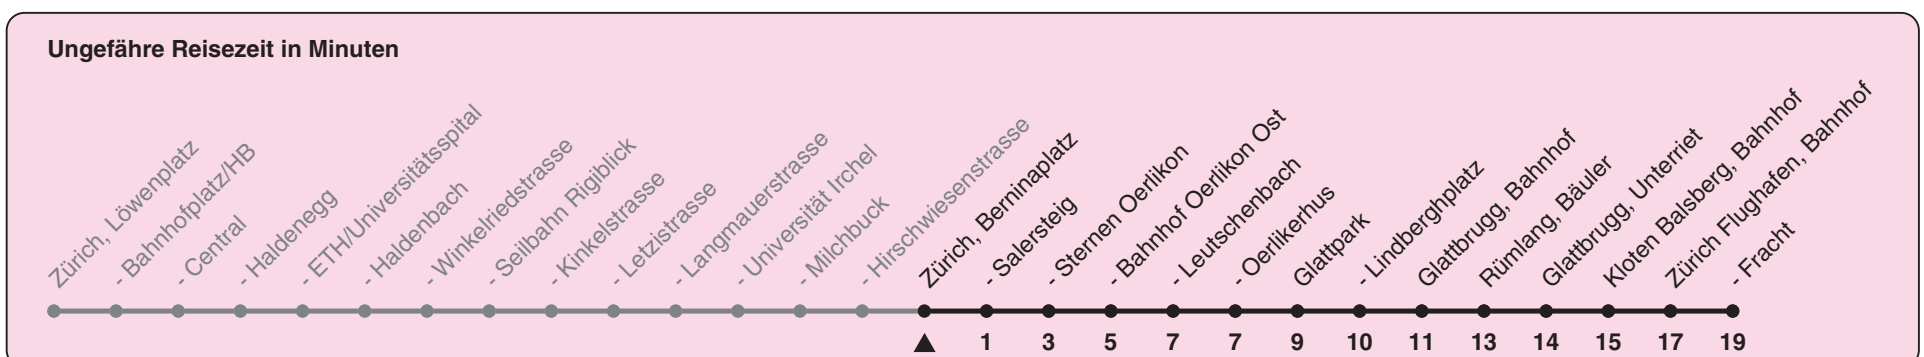

Berninaplatz

# Richtung Zürich Flughafen, Bahnhof

h	Montag-Freitag	Samstag	Sonn- und Feiertag
5	17 32 47	17 32 47	17 32 47
6	02 14 22 29 37 44 52 59	02 17 32 47	02 17 32 47
7	07 14 20 27 34 42 49 57	02 17 32 47	02 17 32 47
8	04 12 19 27 34 42 49 55	02 17 32 47	02 17 32 47
9	01 08 16 23 31 38 46 53	02 17 32 47	02 17 32 47
10	01 08 16 23 31 38 46 53	00 08 15 23 31 38 46 53	02 17 32 47
11	01 08 16 23 31 38 46 53	01 08 16 23 31 38 46 53	02 17 32 47
12	01 08 16 23 31 38 46 53	01 08 16 23 31 38 46 53	02 17 32 47
13	01 08 16 23 31 38 46 53	01 08 16 23 31 38 46 53	02 17 32 47
14	01 08 16 23 31 38 46 53	01 08 16 23 31 38 46 53	02 17 32 47
15	01 08 16 23 31 38 46 53	01 08 16 23 31 38 46 53	02 17 32 47
16	00 07 14 20 27 34 42 49 57	01 08 16 23 31 38 46 53	02 17 32 47
17	04 12 19 27 34 42 49 57	01 08 16 23 31 38 46 53	02 17 32 47
18	04 12 19 27 34 42 49 56	01 08 16 23 30 38 45 53	02 17 32 47
19	04 11 19 26 34 41a 49 56a	00 08a 15 23a 30 38a 45 53a	02 17 32 47
20	04 11a 14a 19 25a 33 47	00 08a 15 23a 32 47	02 17 32 47
21	02 17 32 47	02 17 32 47	02 17 32 47
22	02 17 32 47	02 17 32 47	02 17 32 47
23	02 17 32a 47a	02 17 32a 47a	02 17 32a 47a
0	02a 17a 32a 47a	02a 17a 32a 47a	02a 17a 32a 47a

a) bis Zürich, Sternen Oerlikon

Nach besonderem Fahrplan verkehren die Kurse am 24. und 31. Dezember, am Sechseläuten, an der Streetparade und am Knabenschiessen.

Als Feiertage gelten: 25./26. Dez., 1./2. Jan., Karfreitag, Ostermontag, 1. Mai, Auffahrt, Pfingstmontag, 1. Aug.