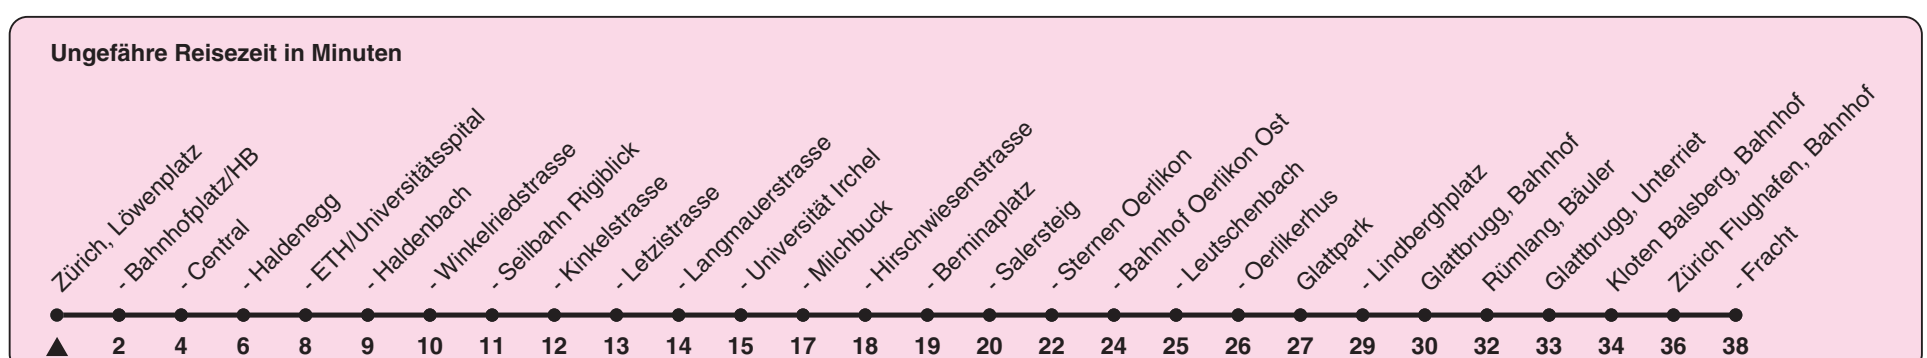

Zum Live-Fahrplan

Löwenplatz

Richtung Zürich Flughafen, Bahnhof

h	Montag-Freitag	Samstag	Sonn- und Feiertag
4	59	59	59
5	14 29 44 56	14 29 44 59	14 29 44 59
6	04 11 19 26 34 41 49 55	14 29 44 59	14 29 44 59
7	01 08 15 23 30 38 45 53	14 29 44 59	14 29 44 59
8	00 08 15 23 30 36 42 49 57	14 29 44 59	14 29 44 59
9	04 12 19 27 34 42 49 57	14 29 42 49 57	14 29 44 59
10	04 12 19 27 34 42 49 57	04 12 19 27 34 42 49 57	14 29 44 59
11	04 12 19 27 34 42 49 57	04 12 19 27 34 42 49 57	14 29 44 59
12	04 12 19 27 34 42 49 57	04 12 19 27 34 42 49 57	14 29 44 59
13	04 12 19 27 34 42 49 57	04 12 19 27 34 42 49 57	14 29 44 59
14	04 12 19 27 34 42 49 57	04 12 19 27 34 42 49 57	14 29 44 59
15	04 12 19 27 34 41 48 55	04 12 19 27 34 42 49 57	14 29 44 59
16	00 07 14 22 29 37 44 52 59	04 12 19 27 34 42 49 57	14 29 44 59
17	07 14 22 29 37 44 52 59	04 12 19 27 34 42 49 57	14 29 44 59
18	07 14 22 29 37 45 52	04 12 19 27 34 42 49a 57	14 29 44 59
19	00 07 15 22a 30 37a 45 52a 55a	04a 12 19a 27 34a 42 49a 57	14 29 44 59
20	00 07a 15 29 44 59	05a 14 29 44 59	14 29 44 59
21	14 29 44 59	14 29 44 59	14 29 44 59
22	14 29 44 59	14 29 44 59	14 29 44 59
23	14a 29a 44a 59a	14a 29a 44a 59a	14a 29a 44a 59a
0	14a 29a	14a 29a	14a 29a

a) bis Zürich, Sternen Oerlikon

Nach besonderem Fahrplan verkehren die Kurse am 24. und 31. Dezember, am Sechseläuten, an der Streetparade und am Knabenschiessen.

Als Feiertage gelten: 25./26. Dez., 1./2. Jan., Karfreitag, Ostermontag, 1. Mai, Auffahrt, Pfingstmontag, 1. Aug.