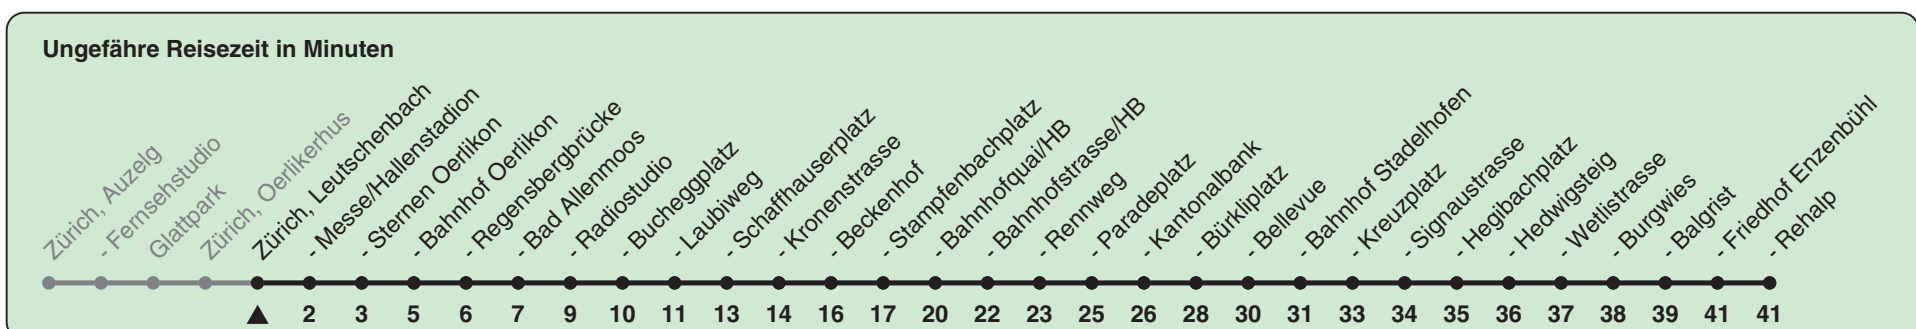

Leutschenbach

Richtung Zürich, Rehalp

h	Montag-Freitag	Samstag	Sonn- und Feiertag
5	12 27 42 57	12 27 42 57	12 27 42 57
6	04 12 19 27 34 42 49 55	12 27 42 57	12 27 42 57
7	02 10 17 25 32 40 47 55	12 27 40 50	12 27 42 57
8	02 10 17 25 32 39 47 54	00 10 20 30 40 50	12 27 42 57
9	02 09 17 24 32 39 47 54	00 10 20 30 40 50	12 27 42 57
10	02 09 17 24 32 39 47 54	00 09 17 24 32 39 47 54	10 20 30 40 50
11-15	02 09 17 24 32 39 47 54	02 09 17 24 32 39 47 54	00 10 20 30 40 50
16	02 09 16 24 31 39 46 54	02 09 17 24 32 39 47 54	00 10 20 30 40 50
17	01 09 16 24 31 39 46 54	02 09 17 24 32 39 47 54	00 10 20 30 40 50
18	01 09 16 24 31 39 47 54	02 10 18 25 33 40 48 55	00 10 20 30 40 50
19	02 09 17 24 32 39 47 54	03 10 18 25 33 40 48 50^c 55	00 10 20 30 40 50
20	02 04^c 12 22 32 34^{bc} 42 44^{ac} 52 54^{ac}	03 12 22 32 35^c 42 52	00 11 22 32 42 52
21	02 04^{bc} 12 22 32 42 52	02 04^c 12 22 32 42 52	02 12 22 32 42 52
22	02 12 22^b 27^a 29^{ac} 32^b 42 52^b 57^a 59^{ac}	02 12 22 32 42 52	02 12 27 29^c 42 57 59^c
23	02^b 12 22^b 27^a 32^b 42 52^b 57^a	02 12 22 32 42 52	12 27 42 57
0	02^b 12 17^{bc} 24^{ac} 27^{bc} 37^{bc} 39^{ac} 46^{bc} 49^{ac}	02 12 17^c 27^c 37^c 46^c	12 24^c 39^c 49^c
1	00^c	00^c	00^c

a) Montag - Donnerstag b) Nur Freitag c) bis Zürich, Sternen Oerlikon

In der Regel jedes 2. Tram mit Niederflureinstieg

Nach besonderem Fahrplan verkehren die Kurse am 24. und 31. Dezember, am Sechseläuten, an der Streetparade und am Knabenschüssen.

Als Feiertage gelten: 25./26. Dez., 1./2. Jan., Karfreitag, Ostermontag, 1. Mai, Auffahrt, Pfingstmontag, 1. Aug.

Gültig von 11.12.2022 - 09.12.2023