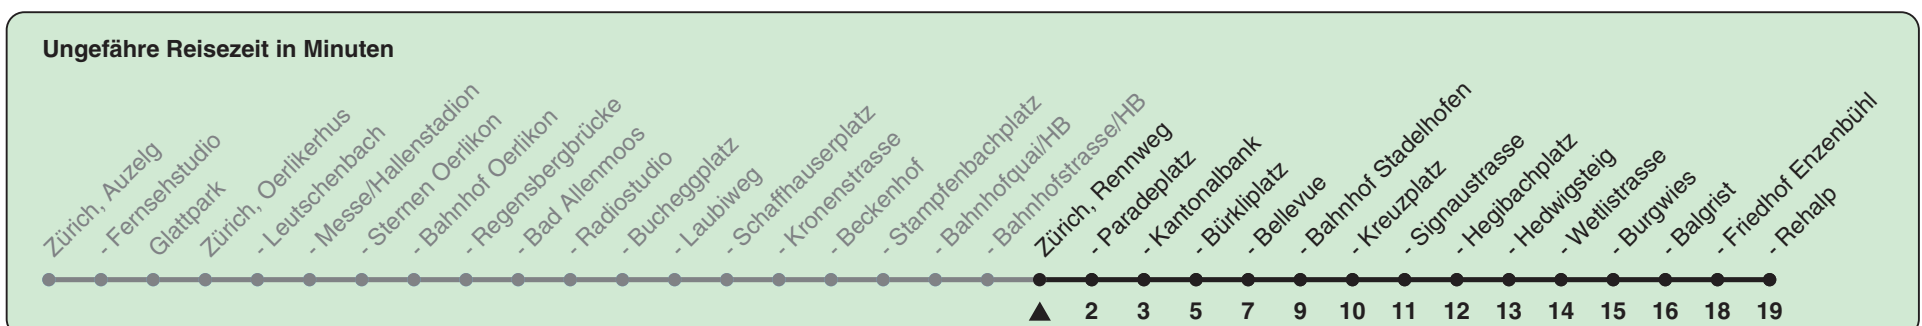

Rennweg

Richtung Zürich, Rehalp

h	Montag-Freitag	Samstag	Sonn- und Feiertag
4	59	59	59
5	12 18 33 48 55	12 18 33 48	12 18 33 48
6	03 11 18 21 26 33 41 48 56	03 18 33 48	03 18 33 48
7	03 11 18 26 33 41 48 56	03 18 33 48 57	03 18 33 48
8	03 11 18 26 33 41 48 56	02 12 22 32 42 52	03 18 33 48
9	02 10 17 25 32 40 47 55	02 12 22 32 42 52	03 18 33 48
10	02 10 17 25 32 40 47 55	02 07 12 22 27 32 40 47 55	03 18 32 42 52
11	02 10 17 25 32 40 47 55	02 10 17 25 32 40 47 55	02 12 22 32 42 52
12	02 10 17 25 32 40 47 55	02 10 17 25 32 40 47 55	02 12 22 32 42 52
13	02 10 17 25 32 40 47 55	02 10 17 25 32 40 47 55	02 12 22 32 42 52
14	02 10 17 25 32 40 47 55	02 10 17 25 32 40 47 55	02 12 22 32 42 52
15	02 10 17 25 32 40 47 55	02 10 17 25 32 40 47 55	02 12 22 32 42 52
16	02 10 17 25 32 40 47 55	02 10 17 25 32 40 47 55	02 12 22 32 42 52
17	02 10 17 25 32 40 47 55	02 10 17 25 32 40 47 55	02 12 22 32 42 52
18	02 10 17 25 32 40 47 55	02 10 17 25 32 40 47 55	02 12 22 32 42 52
19	02 10 17 25 32 40 47 55	02 10 17 25 32 40 47 55	02 12 22 32 42 52
20	02 10 17 25 33 43 53	02 10 17 25 33 43 53	02 12 22 32 43 53
21	03 13 23 33 43 53	03 13 23 33 43 53	03 13 23 33 43 53
22	03 13 23 33 43^b 48^a 53^b	03 13 23 33 43 53	03 13 23 33 48
23	03 13^b 18^a 23^b 33 43^b 48^a 53^b	03 13 23 33 43 53	03 18 33 48
0	03 13^b 18^a 23^b 33	03 13 23 33	03 18 33

a) Montag - Donnerstag b) Nur Freitag

In der Regel jedes 2. Tram mit Niederflureinstieg

Nach besonderem Fahrplan verkehren die Kurse am 24. und 31. Dezember, am Sechseläuten, an der Streetparade und am Knabenschiessen.

Als Feiertage gelten: 25./26. Dez., 1./2. Jan., Karfreitag, Ostermontag, 1. Mai, Auffahrt, Pfingstmontag, 1. Aug.

Gültig von 11.12.2022 - 09.12.2023