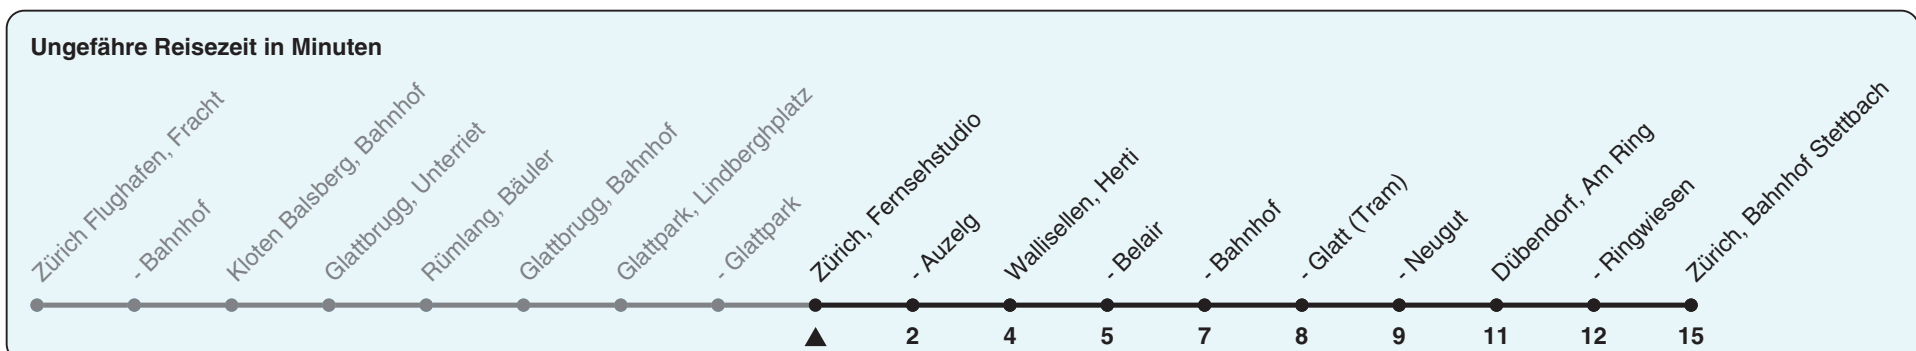

Fernsehstudio

Richtung Zürich, Bahnhof Stettbach

h	Montag-Freitag	Samstag	Sonn- und Feiertag
4	46	46	46
5	01 16 31 46 57	01 16 31 42 57	01 16 31 42 57
6	12 27 42 57	12 27 42 57	12 27 42 57
7	11 26 41 56	12 27 42 57	12 27 42 57
8	11 26 41 57	12 27 42 57	12 27 42 57
9	12 27 42 57	12 27 42 57	12 27 42 57
10	12 27 42 57	12 27 42 57	12 27 42 57
11	12 27 42 57	12 27 42 57	12 27 42 57
12	12 27 42 57	12 27 42 57	12 27 42 57
13	12 27 42 57	12 27 42 57	12 27 42 57
14	12 27 42 57	12 27 42 57	12 27 42 57
15	12 27 42 57	12 27 42 57	12 27 42 57
16	12 27 42 57	12 27 42 57	12 27 42 57
17	12 27 42 57	12 27 42 57	12 27 42 57
18	12 27 42 57	12 27 42 57	12 27 42 57
19	12 27 42 57	12 27 42 57	12 27 42 57
20	12 27 42 57	12 27 42 57	12 27 42 57
21	12 27 42 57	12 27 42 57	12 27 42 57
22	12 27 42 57	12 27 42 57	12 27 42 57
23	12 27 42	12 27 42	12 27 42
0			

Nach besonderem Fahrplan verkehren die Kurse am 24. und 31. Dezember, am Sechseläuten, an der Streetparade und am Knabenschiessen.

Als Feiertage gelten: 25./26. Dez., 1./2. Jan., Karfreitag, Ostermontag, 1. Mai, Auffahrt, Pfingstmontag, 1. Aug.

Gültig von 11.12.2022 - 09.12.2023

STEIG EIN. KOMM WEITER.