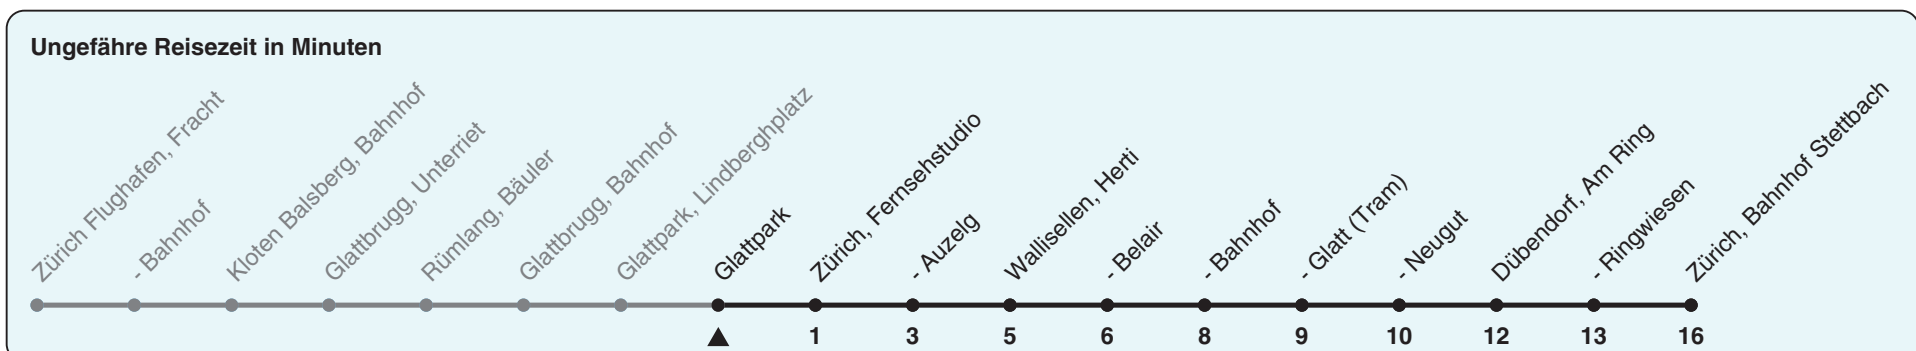

Zum Live-Fahrplan

Glattpark

Richtung Zürich, Bahnhof Stettbach

h	Montag-Freitag	Samstag	Sonn- und Feiertag
4	45	45	45
5	00 15 30 45 56	00 15 30 41 56	00 15 30 41 56
6	11 26 41 56	11 26 41 56	11 26 41 56
7	10 25 40 55	11 26 41 56	11 26 41 56
8	10 25 40 56	11 26 41 56	11 26 41 56
9	11 26 41 56	11 26 41 56	11 26 41 56
10	11 26 41 56	11 26 41 56	11 26 41 56
11	11 26 41 56	11 26 41 56	11 26 41 56
12	11 26 41 56	11 26 41 56	11 26 41 56
13	11 26 41 56	11 26 41 56	11 26 41 56
14	11 26 41 56	11 26 41 56	11 26 41 56
15	11 26 41 56	11 26 41 56	11 26 41 56
16	11 26 41 56	11 26 41 56	11 26 41 56
17	11 26 41 56	11 26 41 56	11 26 41 56
18	11 26 41 56	11 26 41 56	11 26 41 56
19	11 26 41 56	11 26 41 56	11 26 41 56
20	11 26 41 56	11 26 41 56	11 26 41 56
21	11 26 41 56	11 26 41 56	11 26 41 56
22	11 26 41 56	11 26 41 56	11 26 41 56
23	11 26 41	11 26 41	11 26 41
0			

Nach besonderem Fahrplan verkehren die Kurse am 24. und 31. Dezember, am Sechseläuten, an der Streetparade und am Knabenschiessen.

Als Feiertage gelten: 25./26. Dez., 1./2. Jan., Karfreitag, Ostermontag, 1. Mai, Auffahrt, Pfingstmontag, 1. Aug.

Gültig von 11.12.2022 - 09.12.2023

STEIG EIN. KOMM WEITER.