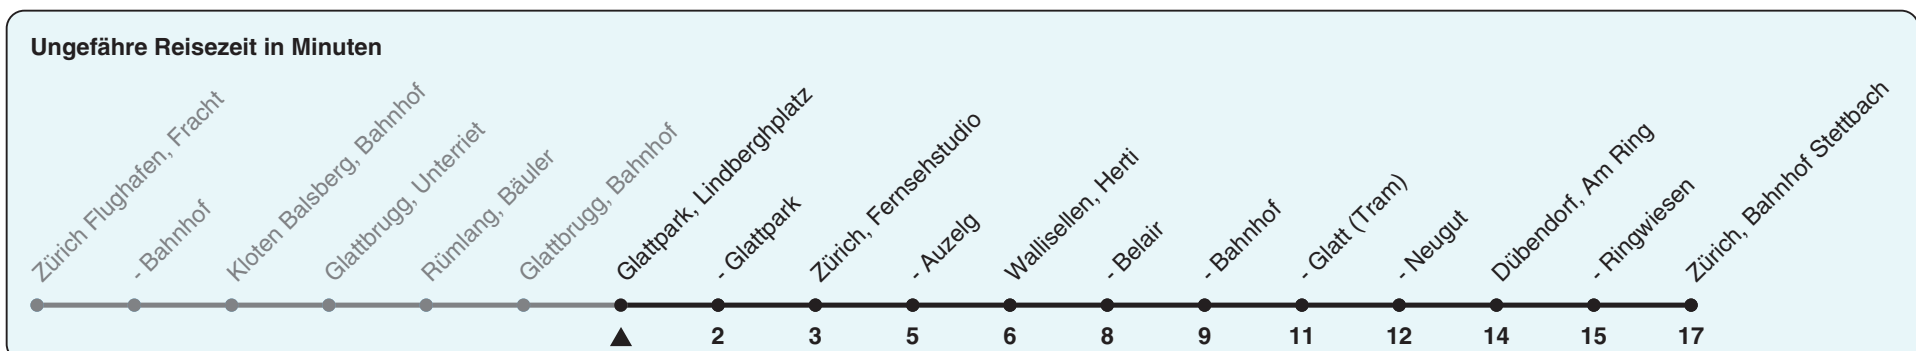

12

ZVV-Contact 0800 988 988 | zvv.ch

Zum Live-Fahrplan

Lindberghplatz

Richtung Zürich, Bahnhof Stettbach

h	Montag-Freitag	Samstag	Sonn- und Feiertag
5	54	39 54	39 54
6	09 24 39 54	09 24 39 54	09 24 39 54
7	08 23 38 53	09 24 39 54	09 24 39 54
8	08 23 38 54	09 24 39 54	09 24 39 54
9	09 24 39 54	09 24 39 54	09 24 39 54
10	09 24 39 54	09 24 39 54	09 24 39 54
11	09 24 39 54	09 24 39 54	09 24 39 54
12	09 24 39 54	09 24 39 54	09 24 39 54
13	09 24 39 54	09 24 39 54	09 24 39 54
14	09 24 39 54	09 24 39 54	09 24 39 54
15	09 24 39 54	09 24 39 54	09 24 39 54
16	09 24 39 54	09 24 39 54	09 24 39 54
17	09 24 39 54	09 24 39 54	09 24 39 54
18	09 24 39 54	09 24 39 54	09 24 39 54
19	09 24 39 54	09 24 39 54	09 24 39 54
20	09 24 39 54	09 24 39 54	09 24 39 54
21	09 24 39 54	09 24 39 54	09 24 39 54
22	09 24 39 54	09 24 39 54	09 24 39 54
23	09 24 39	09 24 39	09 24 39
0			

Nach besonderem Fahrplan verkehren die Kurse am 24. und 31. Dezember, am Sechseläuten, an der Streetparade und am Knabenschiessen.

Als Feiertage gelten: 25./26. Dez., 1./2. Jan., Karfreitag, Ostermontag, 1. Mai, Auffahrt, Pfingstmontag, 1. Aug.

Gültig von 11.12.2022 - 09.12.2023

STEIG EIN. KOMM WEITER.